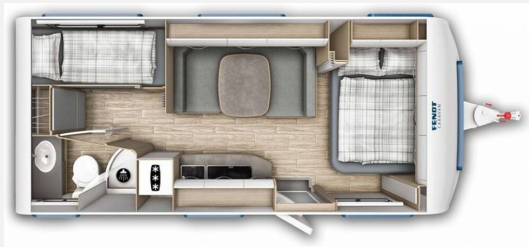

Exposé

Fendt Bianco Activ 560 SKM

35.200,- €

MwSt. ausweisbar

Fahrzeug

Technische Daten

Modell-/Baujahr	2025
verfügbar ab	17.02.2025
Anzahl Schlafplätze	2
Gesamtlänge	772 cm
Gesamtbreite	250 cm
Höhe	266 cm
Umlaufmaß	1029 cm
Aufbaulänge	657 cm
Masse in fahrber. Zustand	1559 kg
techn. zul. Gesamtmasse	1700 kg
Zuladung	141 kg
Polster	Almeria
	Etagenbett, Doppel-/franz. Bett

Beschreibung

- Gewichtserhöhung 2.000 kg AAA (Fahrwerk, Bereifung, Alufelgen)
- Fliegenschutztüre

Ausstattung

Bilder

Verkäufer

Reinhard Ullrich GmbH&Co. KG
Herr Guido Ullrich
Heerser Weg 45
32108 Bad Salzuflen