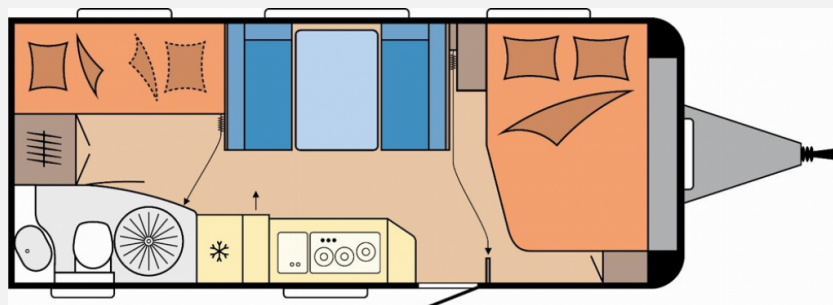

Exposé

Hobby De Luxe 545 KMF

31.380,- €

MwSt. ausweisbar

Fahrzeug

Grundriss

Technische Daten

Modell-/Baujahr	2025
Anzahl Schlafplätze	3
Gesamtlänge	744 cm
Gesamtbreite	250 cm
Höhe	265 cm
Umlaufmaß	1003 cm
Aufbaulänge	627 cm
Masse in fahrber. Zustand	1500 kg
techn. zul. Gesamtmasse	1700 kg
Zuladung	200 kg
Auflastung	2000 kg
Heizung	TRUMA Combi 6
Kühlschrankvolumen	133.00 l
Wasservorrat	47 l
Abwassertankvolumen	23 l
Polster	Turo
Steckdosen 230V	8
	Etagenbett, Doppel-/franz. Bett

Aufbau

- Dachhaube DOMETIC SEITZ, Midi-Heki 700 x 500 mm, mit Verdunkelungs- und Insektenschutzplissee im Wohnraum
- Dachhaube DOMETIC SEITZ, Mini-Heki 400 x 400 mm, mit Verdunkelungs- und Insektenschutzplissee im Schlafbereich
- Dachhaube DOMETIC SEITZ, Mini-Heki 400 x 400 mm, mit Verdunkelungs- und Insektenschutzplissee im Kinderschlafrum
- Winterbelüftung für Sitzgruppe, Stauschränke und Betten, Eingangstür einteilig, extrabreit mit Dreifachverriegelung
- Fenster, Abfalleimer, Staufächern und Insektenschutzplissee im Türrahmen, Ausführung modellabhängig
- Einstiegsgriff, Einstiegstritt, Integrierte Vorzeltleiste, Regenmarkisenleiste mit Wasserablauf, Bug / Heck, Radkästen, wärmegeämmt
- Radkastenblende mit Gummilippe für Windschürze, LED-Vorzeltleuchte, Gasflaschenkasten, passend für 2 x 11-kg- Flaschen
- Stauraumklappe, THETFORD mit Zentralverschluss, 752x 310 mm, abschließbar