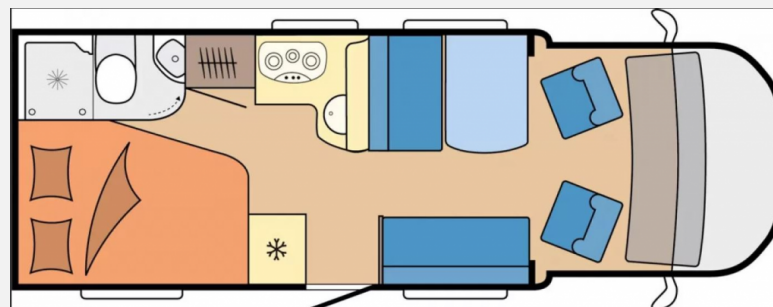

Exposé

Hobby Optima ONTOUR T65 FL

83.990,- €

MwSt. ausweisbar

Fahrzeug

Grundriss

Technische Daten

Modell-/Baujahr	2024
Leistung	121 KW / 165 PS
Schadstoffklasse/-norm	Euro 6
Basisfahrzeug	Citreon
Motordetails	2,2ltr
Getriebe	Schaltgetriebe
Anzahl Schlafplätze	3
Gesamtlänge	702 cm
Gesamtbreite	233 cm
Höhe	289 cm
Aufbauart	Teilintegriert
techn. zul. Gesamtmasse	3500 kg
Liegeflächen	Heck (200x140/110) alternativ (212x120)
Kraftstoff	Diesel
Heizung	Truma Combi 6
Wasservorrat	100 l
Abwassertankvolumen	96 l
Polster	Kos
	Seitensitzgruppe
	Doppel-/franz. Bett

Beschreibung

Erleben Sie den Hobby Optima Ontour T65 FL InterCaravaning.

Folgende Highlights erwarten dich bei diesem Modell:

Motorvariante 165 PS
 Gas-Außensteckdose
 Lithium-Batterie
 Navigation
 Rückfahrkamera
 Elektrische Trittstufe
 LED Tagfahrlicht
 Aufbau tür mit Fenster
 Steckdosen Paket
 USB Doppelladesteckdose
 Polster KOS
 Duo-Control
 Alufelgen
 Multifunktionslenkrad
 Markise
 Außendusche
 und vieles mehr!