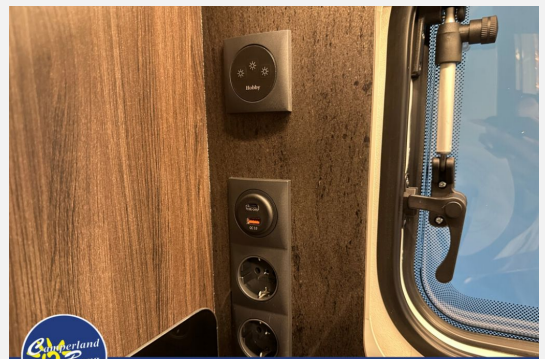

Mich finden Sie in Kerpen-Sindorf!