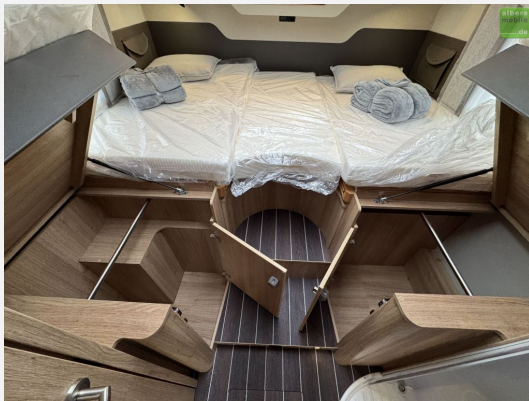

INTER CARAVANING

Wir bei Albers Mobile sind Ihr Vertragshändler für Reisemobile und Wohnwagen im schönen Münsterland

albers mobile
_.de

Ihre Ansprechpartner

Frank Fürstenberg
f.fuerstenberg@albersmobile.de

Janis Hacke
j.hacke@albersmobile.de

Isabel Höning
i.hoening@albersmobile.de

Challenge ROLLER TEAM LMC KNAUS FICOB terckeman PANAMA VAN TOURER

Albers Mobile GmbH
Bottenbusch 5-7
48301 Nottuln
02502 / 22994 - 10

albers mobile
_.de

Öffnungszeiten
Montag - Freitag 09:00 - 17:30 Uhr
Samstag 09:00 - 13:00 Uhr
Sonntag 11:00 - 15:00 Uhr Schautag

Challenge ROLLER TEAM LMC KNAUS FICOB terckeman PANAMA VAN TOURER

Sie finden uns an der A43 in der Nähe von Münster/Westfalen direkt an der Autobahnausfahrt Nottuln neben McDonalds.
Wir freuen uns auf Ihren Besuch!
Ihr Albers Mobile Team