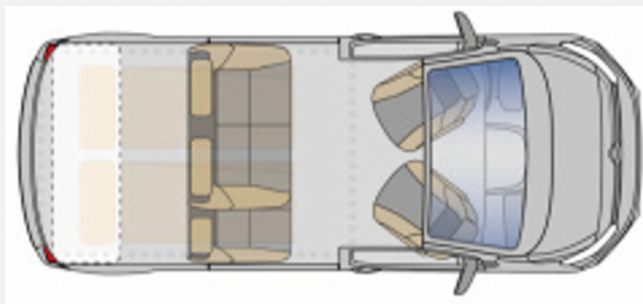

Exposé

Pössl Vanster Citroen M 145 EAT8

51.000,- €

MwSt. ausweisbar

Fahrzeug

Grundriss

Technische Daten

| | |
|----------------------------------|---|
| Modell-/Baujahr | 2023 |
| Erstzulassung | 07/2023 |
| TÜV | 07/2026 |
| Leistung | 106 KW / 145 PS |
| km Stand | 14100 km |
| Schadstoffklasse/-norm | Euro 6 |
| Basisfahrzeug | Citroen Spacetourer |
| Motordetails | 2,0 l BlueHDI |
| Getriebe | Automatik |
| Anzahl Schlafplätze | 4 |
| Gesamtlänge | 495 cm |
| Gesamtbreite | 192 cm |
| Höhe | 199 cm |
| Aufbauart | Campervan |
| Masse in fahrber. Zustand | 1980 kg |
| techn. zul. Gesamtmasse | 2800 kg |
| Zuladung | 820 kg |
| Sitze mit Gurt | 5 |
| Anhängerlast (ungebremst) | 750 kg |
| Kraftstoff | Diesel |
| Heizung | Heizung Webasto Air Top 2000 STC RV Komfort mit Höhenkit |
| Polster | Yumi |
| | Doppel-/franz. Bett |

Beschreibung

- ID-Nr.: GR013-212707
- FAHRZEUG MIT 5 SITZPLÄTZEN UND 4 SCHLAFPLÄTZEN!
- Citroen 2,0 L Blue HDi 145 PS - Automatik
- Farbe: Perla-Nera-Schwarz metallic
- Aufstelldach lackiert Perla-Nera-Schwarz metallic
- Lederlenkrad
- Klimaautomatik
- E-Paket
- Citroen Connect Navi DAB
- Einparkhilfe hinten akustisch mit Rückfahrkamera 180°-Sicht und Vogelperspektive
- Dieselheizung Webasto Airtop 2000 STC RV Komfort mit Höhenkit
- Camp-Box Kitchen & Sleep
- Anhängerkupplung abnehmbar
- 2te Aufbaubatterie
- Sonnensegel
- GEBRAUCHTFAHRZEUG! Trotz aller Mühe und Sorgfalt sind Fehler in dieser spezifischen Fahrzeugbeschreibung nicht ausgeschlossen. Die Beschreibung dient lediglich der allgemeinen Identifizierung des Wagens und stellt keinen Vertragsbestandteil im rechtlichen Sinne dar. Ausschlaggebend sind einzig und allein die Vereinbarungen im Kaufvertrag. Den genauen Ausstattungsumfang erhalten Sie von Ihrem Verkaufsberater vor Ort!
- SCHAUTAG: Samstags und Sonntags 11-16 Uhr! (Innenbesichtigung der Fahrzeuge möglich) -Sonntags: keine Beratung / kein Verkauf-