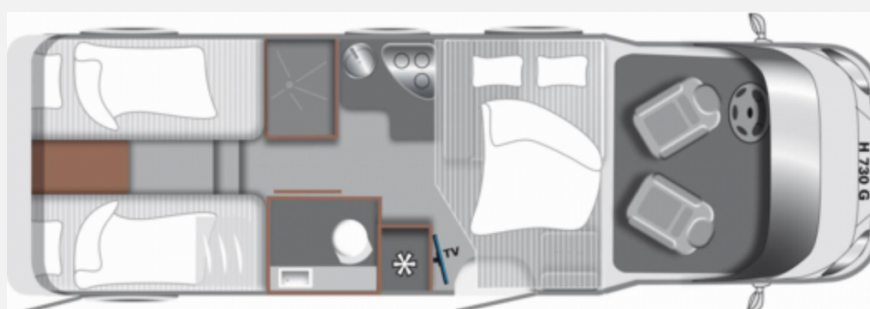

Exposé

LMC Tourer Lift H 730 G sofort verfügbar

59.989,- €

MwSt. ausweisbar

Fahrzeug

Grundriss

Technische Daten

Modell-/Baujahr	2023
Erstzulassung	20.03.2023
Anzahl der Achsen	2
Leistung	121 KW / 165 PS
km Stand	35550 km
Umweltplakette	grün
Schadstoffklasse/-norm	Euro 6d-Temp
Basisfahrzeug	Citroen Jumper
Motordetails	2,2 l BlueHDI
Getriebe	Schaltgetriebe
Antriebsart	Frontantrieb
Anzahl Schlafplätze	4
Gesamtlänge	737 cm
Gesamtbreite	232 cm
Höhe	287 cm
Innenhöhe	198 cm
Aufbauart	Teilintegriert
Masse in fahrber. Zustand	3102 kg
techn. zul. Gesamtmasse	3500 kg
Zuladung	398 kg
Infrastruktur	WC
Liegeflächen	Einzelbett (199x88) Hubbett (200x140)
Sitze mit Gurt	4
Radstand	404 cm
Kraftstoff	Diesel
Heizung	Truma Combi 6
Polster	Moon
Farbe	weiß
	TÜV neu
	Einzelbett, Hubbett

Beschreibung

- Citroën Jumper 2,2 l Blue HDI - 121 kW (165 PS) - EURO 6 und Booster
- Klimaanlage automatik (Fahrerhaus)
- Tagfahrlicht LED
- Tourer Paket (Multifunktionslenkrad mit Bedienelement, Lenkrad und Schaltknäuf in Lederausführung, Aluminiumfelgen 16", Fliegenschutztür, Vorbereitung SAT, Klimaanlage, inkl. Dachverstärkung, Vorbereitung Solar, Dachhaube Midi-Heki 700 x 500 mm über Sitzgruppe, Panoramafenster in T-Haube, Traktion Plus (nur in Verbindung mit Ganzjahresreifen), Beleuchtungsspot im Bodenbereich, Indirekte Beleuchtung Küchenrückwand, Indirekte Beleuchtung ober- und unterhalb der Hängeschränke, LED-Leisten im Schlafbereich, Faltrollossystem Fahrerhaus)
- Rahmenfenster mit Multifunktionsrollos
- Sonnenmarkise 4,50 x 2,50 m
- Fahrradträger für 3 Räder
- Naviceiver 427 Xzent 2-DIN (6,2/15,7cm Radio incl. Reisemobil-Navigationssoftware)
- Rückfahrkamera
- Fahrzeug wurde in der Vermietung eingesetzt
- EXPORT SERVICE! We take care of all the formalities for you, including export license plates! Your price is "net" without German VAT