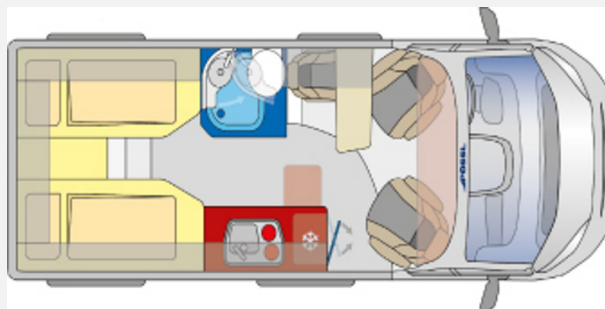

Exposé

Pössl Summit Shine 600 L Citroen 165 PS

66.990,- €

MwSt. ausweisbar

Fahrzeug

Grundriss

Technische Daten

Modell-/Baujahr	2024
Erstzulassung	08.09.2020
TÜV	04/2026
Anzahl der Achsen	2
Leistung	121 KW / 165 PS
Umweltplakette	grün
Schadstoffklasse/-norm	Euro 6d
Basisfahrzeug	Citroen Jumper
Motordetails	2,2 l BlueHDI
Getriebe	Schaltgetriebe
Antriebsart	Frontantrieb
Anzahl Schlafplätze	2
Gesamtlänge	599 cm
Gesamtbreite	205 cm
Höhe	258 cm
Innenhöhe	190 cm
Aufbauart	Campervan
Masse in fahrber. Zustand	43 kg
techn. zul. Gesamtmasse	3500 kg
Zuladung	3457 kg
Infrastruktur	WC
Liegeflächen	Einzelbett (200 / 180x80)
Sitze mit Gurt	3
Radstand	404 cm
Anhängerlast (gebremst)	2500 kg
Anhängerlast (ungebremst)	750 kg
Kraftstoff	Diesel
Heizung	Truma Combi 4
Kühlschrankvolumen	100 l
Gefriervolumen	8 l
Wasservorrat	100 l
Wasservorrat (ink Boiler)	110 l
Abwassertankvolumen	100 l
Ladegerät	16 A
Batterie	95 Ah
Polster	Grgio-Lucente
Steckdosen 230V	3
Farbe	grau