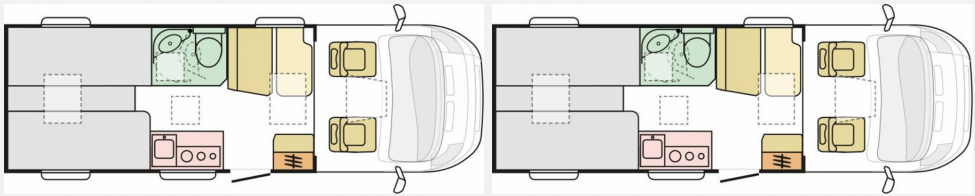

Exposé

Adria Compact SL GIT

39.900,- €

Differenzbesteuerung gemäß §25a

Fahrzeug

Grundriss

Technische Daten

Modell-/Baujahr	2011
Erstzulassung	05/2011
Leistung	96 KW / 130 PS
km Stand	56500 km
Schadstoffklasse/-norm	Euro 4
Basisfahrzeug	Fiat Ducato
Motordetails	2,3 L
Getriebe	Schaltgetriebe
Anzahl Schlafplätze	2
Gesamtlänge	661 cm
Gesamtbreite	212 cm
Höhe	278 cm
Aufbauart	Teilintegriert
techn. zul. Gesamtmasse	3500 kg
Sitze mit Gurt	4
Anhängerlast (gebremst)	2000 kg
Anhängerlast (ungebremst)	750 kg
Kraftstoff	Diesel
Heizung	Combi 4
	TÜV neu
	Einzelbett

Beschreibung

- Außenfarbe Führerhaus schwarz, Seitenwände silber
- Alufelgen inkl. Grobstollenbereifung
- Markise
- Fahrradträger
- Anhängerkupplung
- Rückfahrkamera
- Dachreling
- Klimaanlage Fahrerhaus
- Doppel-DIN Radio
- Tempomat
- Leder/Stoff Ausstattung
- beheizter Abwassertank
- TV Im Schlafbereich mit Schwenkarm
- Automatische Sat-Anlage
- faltverdarkelung Fahrerhaus
- Austauschmotor mit 21.000 km 05/2017
- letzter Kundendienst 07/2022 bei 45.000 km