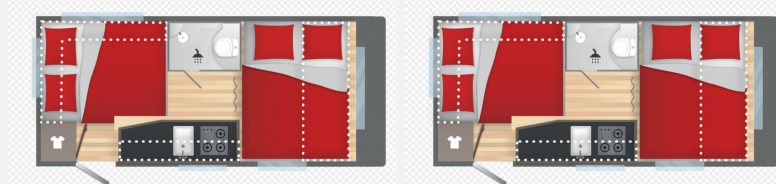

Exposé

Sterckeman Easy 430CP

16.950,- €

Differenzbesteuerung gemäß §25a

Fahrzeug

Grundriss

Technische Daten

Modell-/Baujahr	2023
Erstzulassung	02/2024
TÜV	02/2026
Anzahl Schlafplätze	4
Gesamtlänge	620 cm
Gesamtbreite	230 cm
Höhe	258 cm
Aufbaulänge	510 cm
Masse in fahrber. Zustand	977 kg
techn. zul. Gesamtmasse	1300 kg
Zuladung	323 kg
Auflastung	1300 kg
Heizung	Trumatic 3004 Gasheizung
Kühlschrankvolumen	150.00 l
Wasservorrat	25 l
Steckdosen 230V	3
	Doppel-/franz. Bett

Beschreibung

- Mover
- Thule Deichselträger für 2
- Reisevordach Garda
- Kompressorkühlschrank
- Frischwassertank 50 Liter
- Truma Therme
- GFK
- 100 Km/h Zulassung
- Im Kundenauftrag

Unsere ganzen Fahrzeugbestand finden Sie unter :