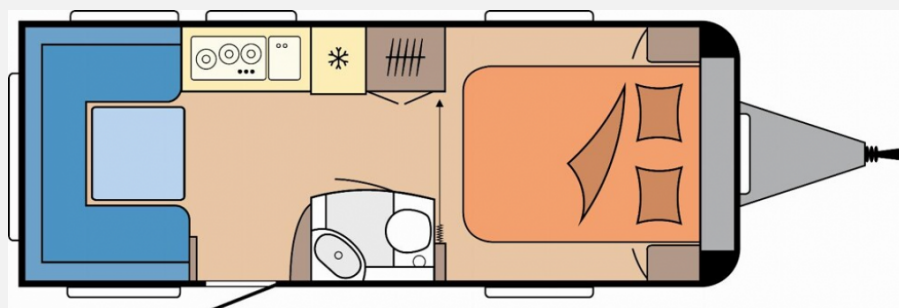

Exposé

Hobby Excellent Edition 540 Uff

30.600,- €

MwSt. ausweisbar

Fahrzeug

Mich finden Sie in Rheinbach!

Grundriss