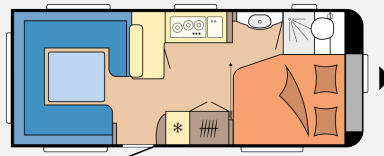

## Hobby Excellent 560 CFe

**30.600,- €**

MwSt. ausweisbar

Fahrzeug

Grundriss

Technische Daten

<b>Modell-/Baujahr</b>	2024
<b>Anzahl der Achsen</b>	1
<b>Anzahl Schlafplätze</b>	4
<b>Gesamtlänge</b>	752 cm
<b>Gesamtbreite</b>	250 cm
<b>Höhe</b>	263 cm
<b>Innenhöhe</b>	195 cm
<b>Umlaufmaß</b>	1012 cm
<b>Aufbaulänge</b>	635 cm
<b>Masse in fahrber. Zustand</b>	1469 kg
<b>techn. zul. Gesamtmasse</b>	1600 kg
<b>Zuladung</b>	131 kg
<b>Liegeflächen</b>	Bug (195 x 157 / 128) Heck (223 x 205 / 165)
<b>Heizung</b>	Truma Combi 6E
<b>Kühlschrankvolumen</b>	133 l
<b>Wasservorrat</b>	47 l
<b>Abwassertankvolumen</b>	23,5 l
	Rundsitzgruppe
	Doppel-/franz. Bett