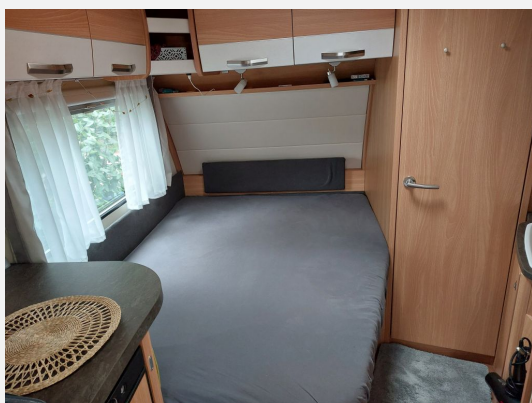

Beschreibung

Sehr gut gepflegter, wunderschöner Familien- oder Paarwohnenwagen mit riesiger Küchenzeile und mit umfangreicher Ausstattung:

- 100 km/h-Zulassung mit ALKO-Antischlingersystem, neue Conti-Sommerreifen KW12/2024
- Thule Omnistor 1200 400cm Sackmarkise mit kompletten Außenwänden
- GFK-Dach
- Glattblech
- Alufelgen
- Reich Easydriver 1.8 Mover
- geteilte Aufbauhaube mit Fliegengitter und Abfalleimer
- Universalaußensteckdose (230V/TV)
- Gas-Außensteckdose
- Kupplungs-Querträger auf der Deichsel für Fahrradträger
- Deichselabdeckung
- Autarkpaket mit Batterie 75Ah Akku und Akkustandsanzeige
- 45l Frischwassertank mit elektr. Wasserstandsanzeige
- Thretford-WC mit extra 10l Wasser
- 110l Kühlschrank mit separatem Gefrierfach von Dometic
- Truma Umluftheizung
- Truma MonoControl
- komplette TV-Vorbereitung inkl. TV (Verkabelung/Gelenkhalterung)
- Bluetooth-Radio mit zwei integrierten Lautsprechern
- indirekte Beleuchtung
- Tellerfedern für das französische Bett
- Rauchmelder

Durch das 1800er-Fahrgestell großzügige Zuladungsreserven!

Optional: Outwell Tide 440sa Luftvorzelt (440cm breit, 300cm tief) – wie neu – Preis VB
Privatverkauf unter Ausschluß jeglicher Gewährleistung.

Ausstattung

- Frosterfach klein, Kühlschrank bis 110 l
- elektr. Rangierhilfe
- Warmwasser, Warmwasserboiler

Bilder