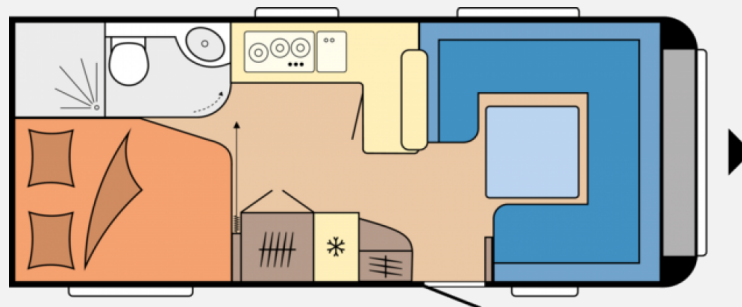

Exposé

Hobby Prestige 560 FC 500,- EUR Zulassungsprämie

30.420,- €

MwSt. ausweisbar

Fahrzeug

Grundriss

Technische Daten

Modell-/Baujahr	2023
Anzahl der Achsen	1
Anzahl Schlafplätze	4
Gesamtlänge	751 cm
Gesamtbreite	250 cm
Höhe	264 cm
Innenhöhe	195 cm
Umlaufmaß	1012 cm
Aufbaulänge	634 cm
Masse in fahrber. Zustand	1444 kg
techn. zul. Gesamtmasse	2000 kg
Zuladung	511 kg
Auflastung	156 kg
Infrastruktur	Küche WC
Liegeflächen	Bug (195x140/ 111) Heck (223x200/ 135)
Polster	Pico
Steckdosen 230V	7
	Rundsitzgruppe
	Doppelbett längs