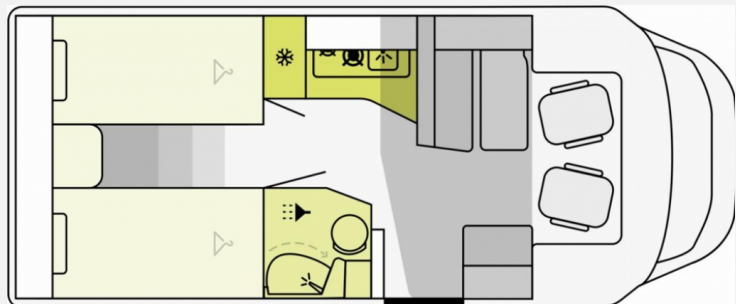

Exposé

Etrusco T-Model Base 6.9 SB
54.990,- €
MwSt. ausweisbar

Fahrzeug

JETZT KONFIGURIEREN

ETRUSCO
T-Modell
Base 6.9 SB

ab 54.990,-
Messeaktionspreis

Grundriss