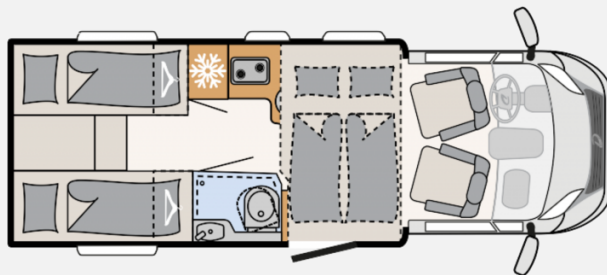

Exposé

Dethleffs Just Camp T 6812 EB Top Ausstattung!

56.980,- €

Differenzbesteuerung gemäß §25a

Fahrzeug

Grundriss

Technische Daten

| | |
|--------------------------------|---|
| Modell-/Baujahr | 2024 |
| Erstzulassung | 05/2024 |
| Anzahl der Achsen | 2 |
| Leistung | 103 KW / 140 PS |
| km Stand | 15000 km |
| Basisfahrzeug | FIAT Ducato |
| Getriebe | Schaltgetriebe |
| Antriebsart | Frontantrieb |
| Anzahl Schlafplätze | 4 |
| Gesamtlänge | 696 cm |
| Gesamtbreite | 233 cm |
| Höhe | 294 cm |
| Innenhöhe | 213 cm |
| Aufbauart | Teilintegriert |
| techn. zul. Gesamtmasse | 3499 kg |
| Infrastruktur | Küche WC |
| Liegeflächen | Hubbett (140/120x200) Heck (198x80) Heck (200x80) |
| Sitze mit Gurt | 4 |
| Kraftstoff | Diesel |
| Farbe | weiß |
| | Seitensitzgruppe |
| | Einzelbett, Hubbett |