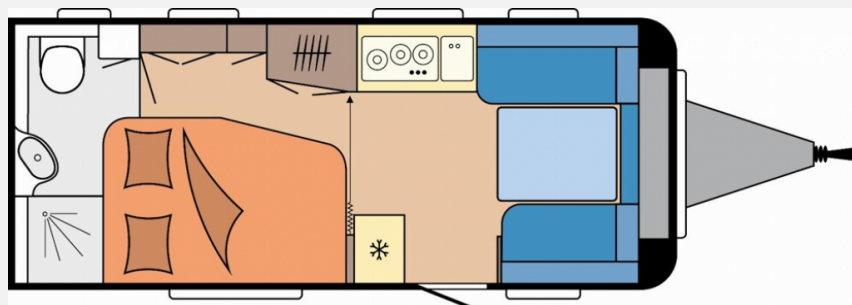

Exposé

Hobby De Luxe 495 WFB

30.305,- €

MwSt. ausweisbar

Fahrzeug

Grundriss