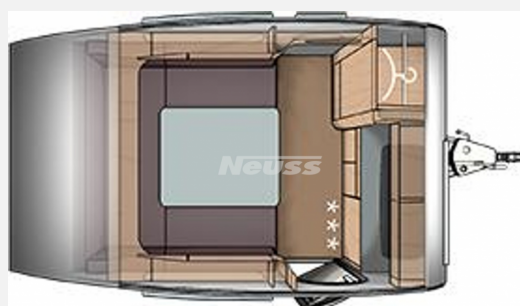

Exposé

T@B OFFROAD 320

18.700,- €

MwSt. ausweisbar

Fahrzeug

Grundriss

Technische Daten

Modell-/Baujahr	2022
Erstzulassung	30.06.2022
TÜV	06/2026
Gesamtlänge	517 cm
Gesamtbreite	201 cm
Höhe	249 cm
Aufbaulänge	340 cm
Masse in fahrber. Zustand	755 kg
techn. zul. Gesamtmasse	1000 kg
Zuladung	245 kg
Polster	Active Royal

Beschreibung

- Insektenschutztür
- Grundträger
- Fahrradträger für 2 Räder, Heck
- Dachzierleiste Längs / Heck
- Stabilisator-Sicherheits-Kupplung
- Gasheizung TRUMA S 2200 mit Piezozündung
- Kühlschrank 60 Liter, inkl. Gefrierfach
- Hocker bepolstert (mit THETFORD Porta Potti Qube 335)
- Verdunklungsrollo und Fliegenschutzrollo an den Fenstern
- Colourkit Metropolis
- Polster: ACTIVE ROYAL
- Autarkpaket mit 40 Ah Liontron Lithiumbatterie mit großem C-Tek Ladegerät
- 2 Stützen (manuell) vorn
- 1 Besitzer von Privat