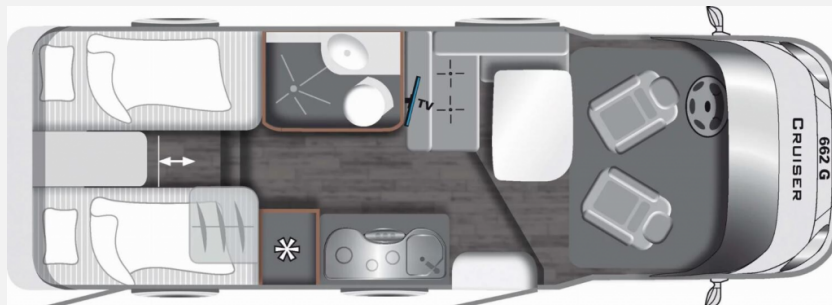

Exposé

LMC Cruiser T 662 G inkl. Brüggemann Zubehör-Paket*

85.390,- €

MwSt. ausweisbar

Fahrzeug

Grundriss

Technische Daten

Modell-/Baujahr	2024
Anzahl der Achsen	2
Leistung	103 KW / 140 PS
Umweltplakette	grün
Schadstoffklasse/-norm	Euro 6d
Basisfahrzeug	Fiat Ducato
Motordetails	2,2 l Multijet
Getriebe	Automatik
Antriebsart	Frontantrieb
Anzahl Schlafplätze	2
Gesamtlänge	703 cm
Gesamtbreite	232 cm
Höhe	276 cm
Innenhöhe	198 cm
Aufbauart	Teilintegriert
Masse in fahrber. Zustand	2984 kg
techn. zul. Gesamtmasse	3500 kg
Zuladung	516 kg
Infrastruktur	WC
Liegeflächen	Einzelbett (196x80)
Sitze mit Gurt	4
Radstand	404 cm
Kraftstoff	Diesel
Heizung	Truma Combi 6
Kühlschrankvolumen	141 l
Wasservorrat	100 l
Wasservorrat (inkl. Boiler)	10 l
Abwassertankvolumen	95 l
Polster	Wohnwelt Deep Stone
Farbe	weiß
	L-Sitzgruppe
	Einzelbett

Beschreibung

- Automatikgetriebe (9-Gang)
- Elektrische Feststellbremse
- Ausstellfenster Waschrom
- SAT-Anlage Vollautomatisch 65 cm
- Cruiser Last Edition Paket (Doppel DIN Radio mit DAB+ und Navigationssoftware, Duschwanneneinlage aus Holz, Traktion Plus, Multifunktionslenkrad, Lenkrad und Schaltknäuf in Lederausführung, 16" Aluminiumfelgen, Armaturenbrett mit Aluminium-Applikationen, Skid Plate schwarz glänzend, Kühlergrill schwarz glänzend, 90 l Kraftstofftank)
- *Innerhalb des Aktionszeitraumes rüsten wir jedes LMC-Reisemobil mit folgendem Zubehör im Gesamtwert von bis zu 7.490,- nach: (automatische Alden Sat-Anlage, 22" TV inkl. Halter, Radio Xzent X-127 inkl. Android Auto, Apple CarPlay und Rückfahrkamera in 3. Bremsleuchte, Solaranlage 1x 120 Watt inkl. Regler, 2. Aufbaubatterie, Kurbelstützen Heck (abzüglich bereits ab Werk verbauter Komponenten))