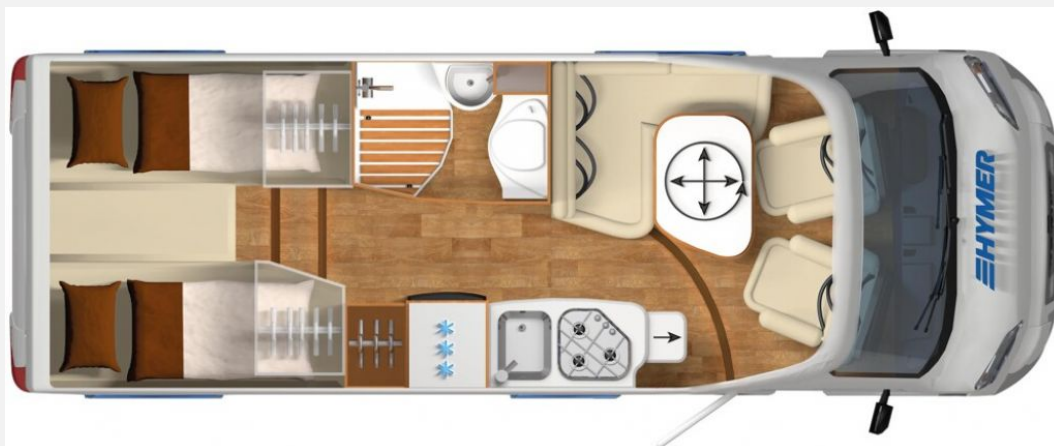

Exposé

Hymer Exsis-t 588

56.890,- €

MwSt. ausweisbar

Fahrzeug

Technische Daten

Modell-/Baujahr	2017
Erstzulassung	04/2017
Leistung	110 KW / 150 PS
km Stand	69100 km
Schadstoffklasse/-norm	Euro 6
Basisfahrzeug	Fiat Ducato
Motordetails	2,3 Multijet
Getriebe	Schaltgetriebe
Anzahl Schlafplätze	2
Gesamtlänge	695 cm
Gesamtbreite	222 cm
Höhe	277 cm
Aufbauart	Teilintegriert
Masse in fahrber. Zustand	3045 kg
techn. zul. Gesamtmasse	4500 kg
Zuladung	1455 kg
Sitze mit Gurt	4
Radstand	3900 cm
Anhängerlast (gebremst)	2000 kg
Kraftstoff	Diesel
Heizung	Truma Combi 6
Kühlschrankvolumen	105.00 l
Wasservorrat	100 l
Abwassertankvolumen	100 l
Batterie	95.00 Ah
Polster	Castello
Steckdosen 230V	4
Steckdosen 12V	2
	TÜV neu
	Einzelbett

Beschreibung

- Fiat Ducato Maxi 2,3 Multijet, 110 KW/150 PS, Euro 6
- Multifunktionslenkrad
- 120 l Dieseltank
- Style Paket innen (Armaturentafel mit alufarbenen Applikationen, Instrumententafel mit Chromringen)
- Sicherheitsschloss für Wohnraum-Eingangstür
- Komfort L-Sitzgruppe
- Klimaanlage Fahrerhaus
- HYMER Exsis-t Komfort-Line Paket (Klimaanlage mit Pollenfilter, motorbetrieben, Tempomat Fiat (Cruise Control), Spoiler lackiert in Wagenfarbe, Fliegenschutzrollo an der Eingangstüre, Fenster in Eingangstür mit Verdunkelungsrollo, Panoramadach über Fahrerhaus, manuell ausstellbar, 160 Liter Jumbo-Kühlschrank)
- Fliegenschutzrollo an der Eingangstüre
- Faltverdunkelung für Fahrerhaus
- Markise Omnistor mit Adapter
- Zusatzsteckdosen 230 V
- Autom. Satanlage mit TV-Gerät
- Radio CD
- Außendusche
- HEO Safe Schlösser
- CP Plus Steuerung
- Abwasserschlauch in der Garage
- 12 Monate Gebrauchtwagen-garantie optional (für 699,-EUR)