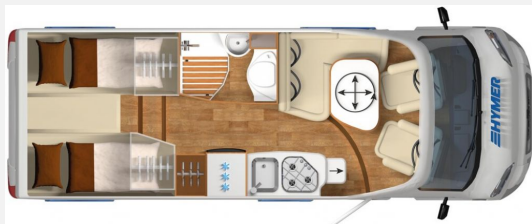

Zwischenverkauf und Irrtümer für dieses Angebot sind vorbehalten. Die Fahrzeugbeschreibung, wie auch die Fahrzeugbilder dienen lediglich der allgemeinen Identifizierung des Fahrzeuges und stellt keine Gewährleistung im kaufrechtlichen Sinne dar. Ausschlaggebend sind einzig und allein die Vereinbarungen in der Auftragsbestätigung oder im Kaufvertrag. Den genauen Ausstattungsumfang erhalten Sie von unserem Verkaufspersonal.

Irrtümer und Änderungen vorbehalten

Ausstattung

- Multifunktionslenkrad
- GFK-Dach, Markise
- TV
- Radio, Sat-Antenne, WC

Irrtümer und Änderungen vorbehalten

Bilder