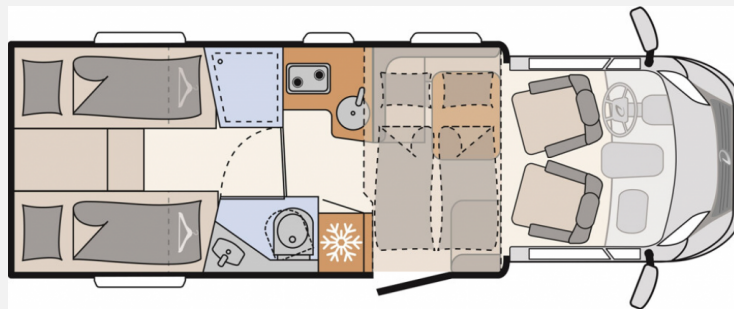

Exposé

Dethleffs Just 90 T 7052 EB

59.990,- €

MwSt. ausweisbar

Fahrzeug

campingbase

Grundriss