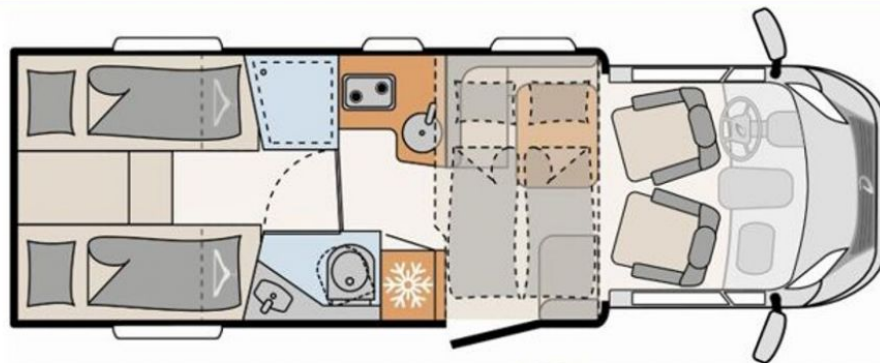

Exposé

Dethleffs Just 90 T 7052 EB

59.990,- €

MwSt. ausweisbar

Fahrzeug

campingbase

Grundriss