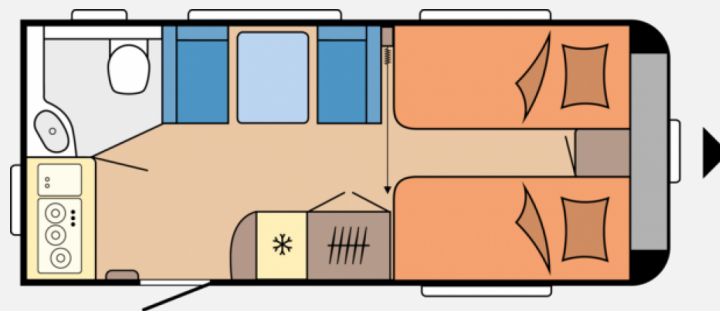

02654 / 9409 - 54

**Jannik Ring**

Markenexperte für Fendt & Hobby

[jannik.ring@niesmann.de](mailto:jannik.ring@niesmann.de)

02654 / 9409 - 351

**Technische Daten**

<b>Modell-/Baujahr</b>	2025
<b>Anzahl der Achsen</b>	1
<b>Anzahl Schlafplätze</b>	3
<b>Gesamtlänge</b>	677 cm
<b>Gesamtbreite</b>	230 cm
<b>Höhe</b>	263 cm
<b>techn. zul. Gesamtmasse</b>	1500 kg
<b>Infrastruktur</b>	Küche WC
	Mittelsitzgruppe
	Einzelbett