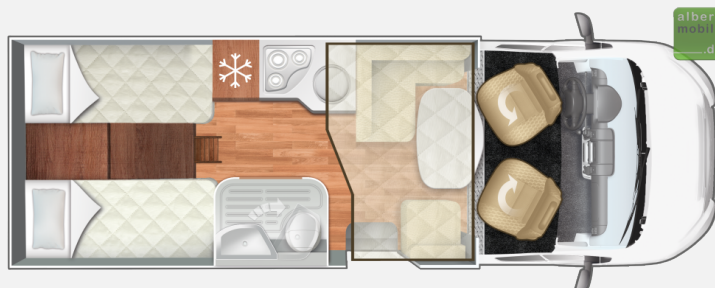

Exposé

Roller Team Kronos 285 TL Automatik Einzelbetten Markise

59.990,- €

MwSt. ausweisbar

Fahrzeug

Grundriss

Technische Daten

<b>Modell-/Baujahr</b>	2022
<b>Leistung</b>	125 KW / 170 PS
<b>km Stand</b>	46305 km
<b>Umweltplakette</b>	grün
<b>Schadstoffklasse/-norm</b>	Euro 6d
<b>Basisfahrzeug</b>	Ford
<b>Getriebe</b>	Automatik
<b>Anzahl Schlafplätze</b>	5
<b>Gesamtlänge</b>	699 cm
<b>Gesamtbreite</b>	235 cm
<b>Höhe</b>	295 cm
<b>Aufbauart</b>	Teilintegriert
<b>techn. zul. Gesamtmasse</b>	3500 kg
<b>Infrastruktur</b>	Küche WC
<b>Liegeflächen</b>	Heck (191x80+ 194x80) Hubbett (190x128 (107))
<b>Sitze mit Gurt</b>	5
<b>Kraftstoff</b>	Diesel
<b>Heizung</b>	Combi Gas 4kW
<b>Kühlschrankvolumen</b>	135 l
<b>Wasservorrat</b>	100 l
<b>Abwassertankvolumen</b>	120 l
<b>Vorbesitzer</b>	1
<b>Farbe</b>	weiß
	TÜV neu
	Mittelsitzgruppe
	Einzelbett, Hubbett, Sitzumbaubett

**Serienausstattung**

- ESP
- Start-Stop-System
- Integrierte DAB-Radioantenne & Bluetooth-Radio mit Lenkradbedienung
- Klimaanlage manuell im Fahrerhaus
- Zusätzlicher Schlafplatz in der Dinette
- Lederlenkrad und Lederschaltknäuf
- Beheizte Rückspiegel
- Elektrisches Hubbett
- Tempomat
- Fliegengitter für Aufbau­tür
- Bett mit Lattenrost
- 16" Zoll Stahlfelgen
- Heckbetten Maße: 191 x 80 - 194 x 80 cm
- Hubbett Maße: 190 x 128(107) cm
- Zugelassene Sitzplätze: 5
- Frischwassertank: 100 Liter
- Abwassertank: 120 Liter
- Kühlschrank: 135 Liter
- Heizung Combi Gas 4kW