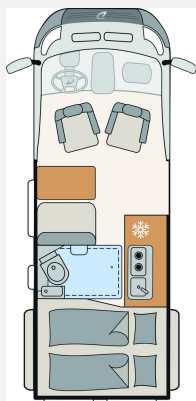

Verkäufer

Erwin Hymer Center Stuttgart
Team Erwin Hymer Center
Mahdentalstr. 84
71065 Sindelfingen

☎ +4970318699110

✉ caraworld@hymerstuttgart.dealerdesk.de