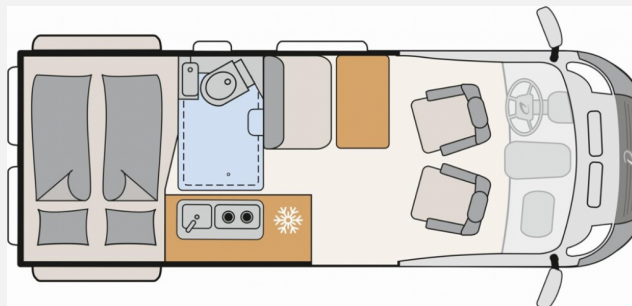

Dann rufen Sie uns an oder schreiben Sie uns!

07031 8699 110

interessenten@hymerstuttgart.de

Technische Daten

Modell-/Baujahr	2024
Leistung	130 KW / 177 PS
Schadstoffklasse/-norm	Euro 6d
Basisfahrzeug	VW Crafter
Motordetails	2,0-l-TDI SCR
Getriebe	Automatik
Anzahl Schlafplätze	2
Gesamtlänge	599 cm
Gesamtbreite	204 cm
Höhe	259 cm
Aufbauart	Campervan
Masse in fahrber. Zustand	2947 kg
techn. zul. Gesamtmasse	3500 kg
Zuladung	553 kg
Sitze mit Gurt	4
Radstand	364 cm
Kraftstoff	Diesel
Heizung	Truma Combi 6DE
Polster	Scandi
	Doppel-/franz. Bett

Beschreibung

- Markteinführungspaket (VW Crafter Hochdach Trendline 177 (2,0 l / 177 PS / 130 kW) - 3.500 kg zul. Gesamtgewicht - Automatikgetriebe, Vorbereitung für Anhängervorrichtung (inkl. Gespannstabilisierung) mit Kabelsatz und Steuergerät, Fahrerassistenz-Paket 2, Licht-und-Sicht-Paket, Leichtmetallräder "Lismore" 6,5 J x 17, Silber, Navigationssystem "Discover Media", Indiumgrau Metallic)
- VW Crafter Hochdach 177 (2,0 l / 177 PS / 130 kW) - 3.500 kg zul. Gesamtgewicht - Automatikgetriebe
- zusätzliche Sonderausstattungen:
 - Außenspiegel, elektrisch einstell-, beheiz- und anklappbar
 - Verkehrszeichenerkennung
 - LED-Hauptscheinwerfer mit LED-Tagfahrlicht
 - Multifunktions-Lederlenkrad (3 Speichen), beheizbar
 - Zweite Aufbauatterie 168 Ah (Lithium-Ionen 6 Zellen)
 - Diesel-Elektroheizung Combi 6DE inkl. Truma Bedienteil CP Plus
- ###Bilder beispielhaft - Original kann abweichen###