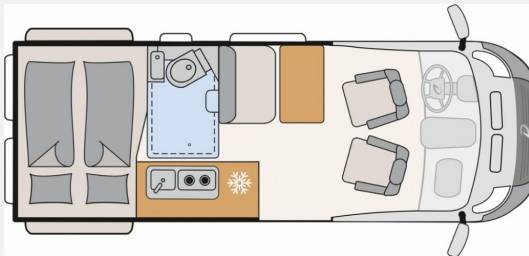

Beschreibung

- Markteinführungspaket (VW Crafter Hochdach Trendline 177 (2,0 l / 177 PS / 130 kW) - 3.500 kg zul. Gesamtgewicht - Automatikgetriebe, Vorbereitung für Anhängervorrichtung (inkl. Gespannstabilisierung) mit Kabelsatz und Steuergerät, Fahrerassistenz-Paket 2, Licht-und-Sicht-Paket, Leichtmetallräder "Lismore" 6,5 J x 17, Silber, Navigationssystem "Discover Media", Indiumgrau Metallic)
- VW Crafter Hochdach 177 (2,0 l / 177 PS / 130 kW) - 3.500 kg zul. Gesamtgewicht - Automatikgetriebe
- zusätzliche Sonderausstattungen:
  - Außenspiegel, elektrisch einstell-, beheiz- und anklappbar
  - Verkehrszeichenerkennung
  - LED-Hauptscheinwerfer mit LED-Tagfahrlicht
  - Multifunktions-Lederlenkrad (3 Speichen), beheizbar
  - Zweite Aufbauakku 168 Ah (Lithium-Ionen 6 Zellen)
  - Diesel-Elektroheizung Combi 6DE inkl. Truma Bedienteil CP Plus

Irrtümer und Änderungen vorbehalten

Ausstattung

- Lederlenkrad, Fernlichtassistent, Notbremsassistent, Spurhalteassistent, Verkehrszeichenerkennung, Regensensor, Servolenkung, Tempomat, Multifunktionslenkrad, Rußpartikelfilter
- Navigationssystem, Rückfahrkamera
- Lichtsensor
- Isofix, Parkassistent, Radio, Radio DAB, Kompressor Kühlschrank, WC

Irrtümer und Änderungen vorbehalten

Bilder

Verkäufer

Erwin Hymer Center Stuttgart
Team Erwin Hymer Center
Mahdenthalstr. 84
71065 Sindelfingen

☎ +4970318699110

✉ caraworld@hymerstuttgart.dealerdesk.de