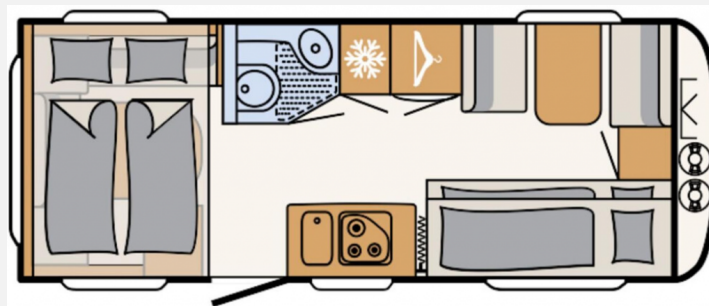

Exposé

Dethleffs c-go 525 KR up

28.790,- €

MwSt. ausweisbar

Fahrzeug

Grundriss

Technische Daten

Modell-/Baujahr	2024
Anzahl Schlafplätze	7
Gesamtlänge	756 cm
Gesamtbreite	230 cm
Höhe	271 cm
Umlaufmaß	1040 cm
Aufbaulänge	623 cm
Masse in fahrber. Zustand	1459 kg
techn. zul. Gesamtmasse	1800 kg
Zuladung	341 kg
Heizung	S 3004, 3.5 kW Gas
Kühlschrankvolumen	137.00 l
Gefriervolumen	15.00 l
Wasservorrat	44 l
Wasservorrat (ink Boiler)	15 l
Polster	Ronda
Steckdosen 230V	6
Steckdosen 12V	1
	Etagenbett, Alkoven/Hubbett

Beschreibung

- Touring-Paket (Warmwasserversorgung, Warmluftanlage, Dachhaube Heki II inkl. Baldachin beleuchtet, Fliegengittertüre)
- Autark-Paket I (Batterie (95 Ah), Batterieladegerät, Zentraler 12V Hauptschalter, Spannungsanzeige, Gebläse 12V für S 3004)
- Sicherh.-Gasdruckregl. DuoControl mit Crash Sensor und Gasreglerbeheizung EisEx
- Duschausstattung inkl. Duscharmatur und -vorhang
- Auflastung 1.800 kg (inkl. Stahlrad 195 R14 C LI106)
- Stabilformstützen inkl. großflächige Abstützfüße
- Stauraumklappe vorne rechts 1675x885 mm
- Stauraumklappe hinten rechts 749x297mm
- Indirekte Beleuchtung
- Wohnwelt Ronda