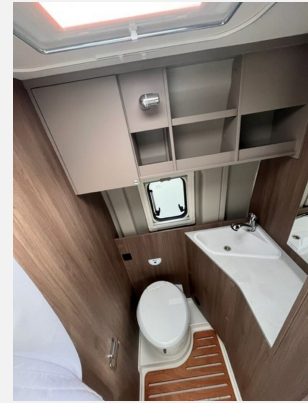

DÜRRWANG-MÖRLEIN

HYMER-CENTER-DORTMUND

DÜRRWANG-MÖRLEIN

Verkäufer

Dürrwang GmbH & co KG
Herr Team Fahrzeugverkauf
Gneisenaualle 15
44329 Dortmund

☎ 0231 9411650

FAX 0231 94116525

✉ info@duerrwang.de