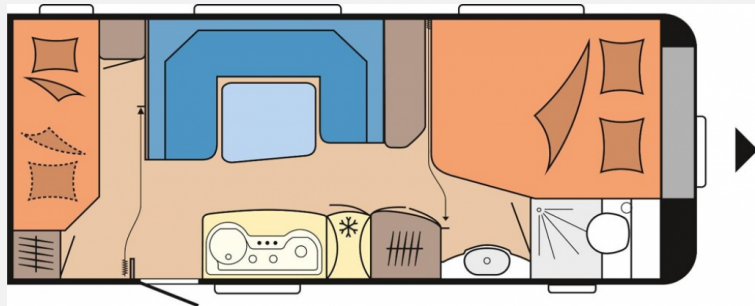

Kein Logo
vorhanden

Exposé

Hobby De Luxe Edition 560 KMFe

22.490,- €

MwSt. ausweisbar

Fahrzeug

Grundriss