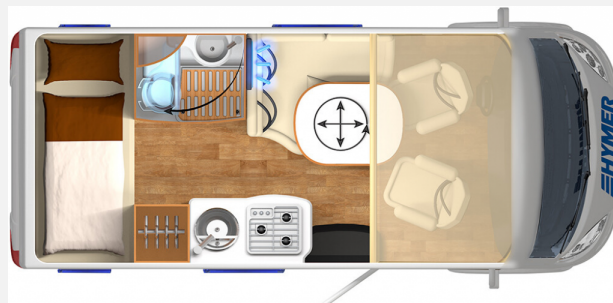

Exposé

Hymer B-Klasse 504

59.900,- €

Differenzbesteuerung gemäß §25a

Fahrzeug

Grundriss

Technische Daten

Modell-/Baujahr	2015
Erstzulassung	12/2014
Leistung	109 KW / 148 PS
km Stand	59200 km
Schadstoffklasse/-norm	Euro 5
Basisfahrzeug	Fiat Ducato
Motordetails	2,3 Multijet
Getriebe	Automatik
Anzahl Schlafplätze	3
Gesamtlänge	599 cm
Gesamtbreite	235 cm
Aufbauart	Integriert
Masse in fahrber. Zustand	2960 kg
techn. zul. Gesamtmasse	3500 kg
Zuladung	540 kg
Auflastung	3850 kg
Sitze mit Gurt	4
Radstand	3010 cm
Anhängerlast (gebremst)	2000 kg
Kraftstoff	Diesel
Heizung	Truma Combi 6
Kühlschrankvolumen	103.00 l
Wasservorrat	130 l
Abwassertankvolumen	90 l
Batterie	95.00 Ah
Polster	Cremissimo
Steckdosen 230V	3
Steckdosen 12V	2
	Alkoven/Hubbett

Beschreibung

- Fiat Ducato 109kW / 148PS
- Automatik (Automatisches Schaltgetriebe)
- Doppel DIN Navigationsgerät mit Rückfahrkamera
- Doppelverglasung für Fahrerhaus Seitenfenster
- Automatische Sat-Antenne Cytrac von Ten Haaft
- TV-Flachbildschirm
- Markise 3,5m
- Elektrisches Frontrollo
- Hypermobil B-Klasse Komfort-Paket 1 (ohne Jumbo-Kühlschrank) (Goldschmitt Spezial-Spiralfeder für Vorderachse inkl. Achslasterhöhung, Automatische Klimaanlage mit Pollenfilter motorbetrieben, Tempomat Fiat (Cruise Control))
- Runder, ausziehbarer Tisch aus der S-Klasse
- Komfort Eingangstüre
- Außendusche in Heckgarage
- Teppichboden
- Komfort Eingangstüre
- Warmwasser auch elektrisch
- Solaranlage
- 2. Wohnraumbatterie
- Zahnriemen wurde bei 51400km im November 2020 getauscht
- *1.Hand / Der Verkauf erfolgt im Kundenauftrag*