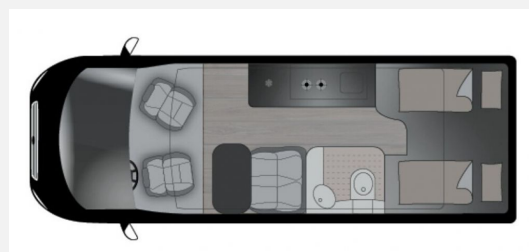

Im Internet gemachte Angaben sind unverbindlich und stellen keine zugesicherten Eigenschaften dar.

Der Verkäufer haftet nicht für Irrtümer, Eingabefehler und Daten, Übermittlungsfehler. Änderungen und Zwischenverkauf vorbehalten.

www.duerrwang.de

Irrtümer und Änderungen vorbehalten

Ausstattung

- Lederlenkrad, Notbremsassistent, Spurhalteassistent, Regensensor, Servolenkung, Tempomat, Multifunktionslenkrad, Rußpartikelfilter
- Markise
- Lichtsensor
- WC

Irrtümer und Änderungen vorbehalten

Bilder