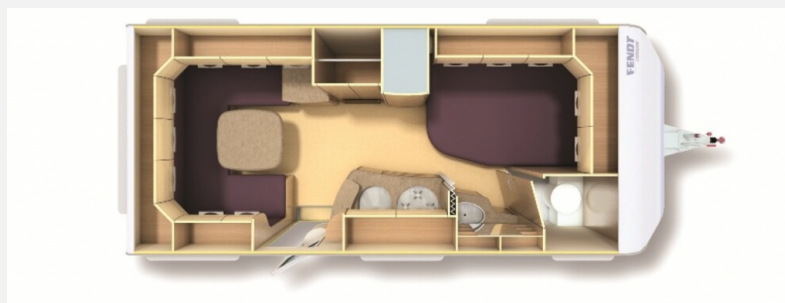

### Technische Daten

<b>Modell-/Baujahr</b>	2012
<b>Erstzulassung</b>	12/2012
<b>Anzahl Schlafplätze</b>	4
<b>Gesamtlänge</b>	714 cm
<b>Gesamtbreite</b>	232 cm
<b>Höhe</b>	263 cm
<b>Umlaufmaß</b>	977 cm
<b>Aufbaulänge</b>	570 cm
<b>Masse in fahrber. Zustand</b>	1324 kg
<b>techn. zul. Gesamtmasse</b>	1600 kg
<b>Zuladung</b>	276 kg
<b>Auflastung</b>	1700 kg
	TÜV neu
	Doppel-/franz. Bett