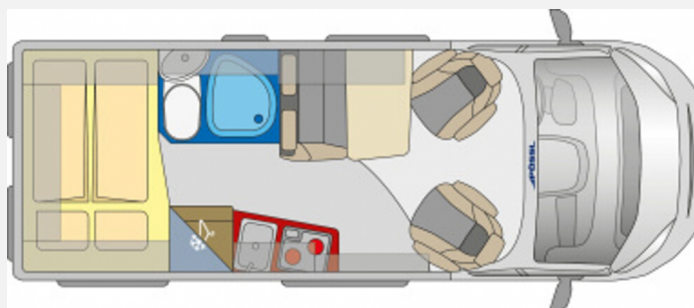

## Technische Daten

<b>Modell-/Baujahr</b>	2025
<b>Leistung</b>	103 KW / 140 PS
<b>Schadstoffklasse/-norm</b>	Euro 6d
<b>Basisfahrzeug</b>	Citroen Jumper
<b>Motordetails</b>	2,2 l BlueHDI
<b>Getriebe</b>	Schaltgetriebe
<b>Anzahl Schlafplätze</b>	3
<b>Gesamtlänge</b>	599 cm
<b>Gesamtbreite</b>	205 cm
<b>Höhe</b>	258 cm
<b>Aufbauart</b>	Campervan
<b>techn. zul. Gesamtmasse</b>	3500 kg
<b>Zuladung</b>	3498 kg
<b>Sitze mit Gurt</b>	4
<b>Radstand</b>	404 cm
<b>Anhängelast (gebremst)</b>	2500 kg
<b>Anhängelast (ungebremst)</b>	750 kg
<b>Kraftstoff</b>	Diesel
<b>Heizung</b>	Truma Combi 4
<b>Kühlschrankvolumen</b>	80.00 l
<b>Gefriervolumen</b>	5.00 l
<b>Wasservorrat</b>	100 l
<b>Abwassertankvolumen</b>	92 l
<b>Ladegerät</b>	18.00 A
<b>Batterie</b>	95.00 Ah
<b>Polster</b>	Silver
<b>Steckdosen 230V</b>	2
	Doppel-/franz. Bett