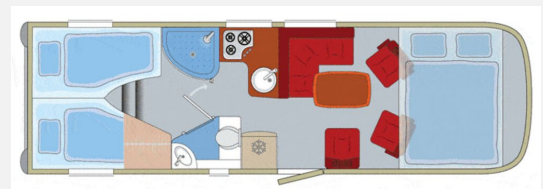

Beschreibung

- Fiat Ducato 109KW / 148 PS Maxi
- Sawiko Heckträger
- Anhängerkupplung
- Rückfahrkamera
- 4 x Hubstützen
- Dachklimaanlage mit Fenster
- Solar
- Wechselrichter
- Alde Warmwasserheizung
- SAT Antenne + TV
- Heck - Zusatzluftfederung
- Gr. Kühlschrank mit sep. Frosterfach
- ###
- auch auf Youtube: <https://youtu.be/qK_xfgcZPcw>
- ###

Im Internet gemachte Angaben sind unverbindlich und stellen keine zugesicherten Eigenschaften dar.

Der Verkäufer haftet nicht für Irrtümer, Eingabefehler und Daten , Übermittlungsfehler. Änderungen und Zwischenverkauf vorbehalten.

www.duerrwang.de

Irrtümer und Änderungen vorbehalten

Ausstattung

- Pakete (Autark-Paket)
- Lederlenkrad, Servolenkung, Zentralverriegelung
- Doppelboden, Heckgarage, Markise
- Navigationssystem, Rückfahrkamera, TV
- Solaranlage
- Radio, Sat-Antenne, Backofen, WC, Fahrradträger

Irrtümer und Änderungen vorbehalten

Bilder