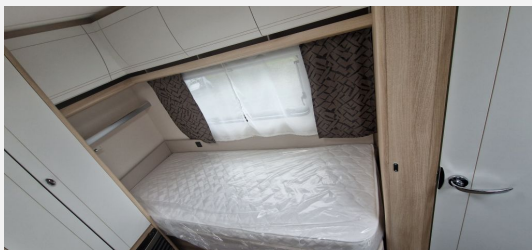

CARAVANING SEIT 1982

- Verkauf
- Vermietung
- Service
- Zubehör

Seit über 40 Jahren - alles rund um Caravaning bei Nordhessens Profi.

BECKER
Dörnbergstr. 15-17 · 34233 Fuldaatal
wohnwagen-becker.de

My best choice!

Verkäufer

Wohnwagen Becker GmbH & Co. KG
Team Fahrzeugverkauf
Dörnbergstraße 15+17
34233 Fuldataal b. Kassel

☎ +49/ 561/ 981 67 89

✉ info@wohnwagen-becker.de