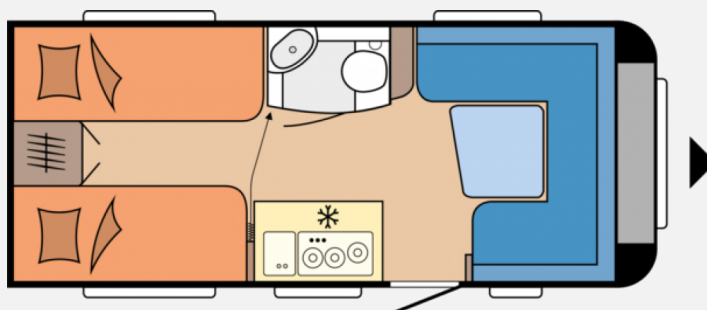

Exposé

Hobby De Luxe 460 LU 1.500 kg Auflastung

24.800,- €

MwSt. ausweisbar

Fahrzeug

Grundriss

Technische Daten

Modell-/Baujahr	2025
Anzahl der Achsen	1
Gesamtlänge	677 cm
Gesamtbreite	230 cm
Höhe	263 cm
Innenhöhe	195 cm
Umlaufmaß	934 cm
Aufbaulänge	559 cm
techn. zul. Gesamtmasse	1500 kg
Auflastung	1500 kg
Liegeflächen	Heck (205x77) Heck (190x77) Bug (203x155/ 110)
Heizung	TRUMA S-3004 mit Warmluftanlage und 12-V-Gebläse
Kühlschrankvolumen	98 l
Gefriervolumen	12 l
Wasservorrat	25 l
Polster	Turo
Farbe	weiß