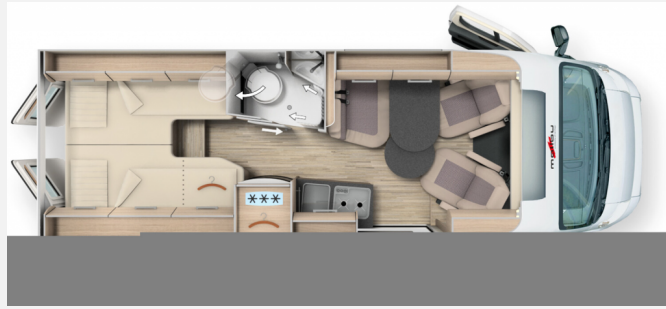

\* Das Angebot ist gültig bis zum 28.02.2025 und nur solange der Vorrat reicht. Das Modell „Malibu Genius“ ist von der Aktion ausgeschlossen.

Grundriss

**Technische Daten**

<b>Modell-/Baujahr</b>	2025
<b>Anzahl der Achsen</b>	2
<b>Leistung</b>	103 KW / 140 PS
<b>Umweltplakette</b>	grün
<b>Schadstoffklasse/-norm</b>	Euro 6d
<b>Basisfahrzeug</b>	Fiat Ducato
<b>Motordetails</b>	2,2 l Multijet
<b>Getriebe</b>	Automatik
<b>Antriebsart</b>	Frontantrieb
<b>Anzahl Schlafplätze</b>	2
<b>Gesamtlänge</b>	636 cm
<b>Gesamtbreite</b>	205 cm
<b>Höhe</b>	259 cm
<b>Innenhöhe</b>	190 cm
<b>Aufbauart</b>	Campervan
<b>Masse in fahrber. Zustand</b>	3112 kg
<b>techn. zul. Gesamtmasse</b>	3500 kg
<b>Zuladung</b>	388 kg
<b>Infrastruktur</b>	WC
<b>Liegeflächen</b>	Einzelbett (202x90+ 189x102)
<b>Sitze mit Gurt</b>	4
<b>Radstand</b>	404 cm
<b>Anhängerlast (gebremst)</b>	2500 kg
<b>Kraftstoff</b>	Diesel
<b>Heizung</b>	Truma Combi 4
<b>Kühlschrankvolumen</b>	84 l
<b>Gefriervolumen</b>	6 l
<b>Wasservorrat</b>	100 l
<b>Abwassertankvolumen</b>	92 l
<b>Batterie</b>	80 Ah
<b>Polster</b>	Davos
<b>Steckdosen 230V</b>	3
<b>Steckdosen 12V</b>	1
<b>Steckdosen USB</b>	1
<b>Farbe</b>	schwarz
	Seitensitzgruppe
	Einzelbett