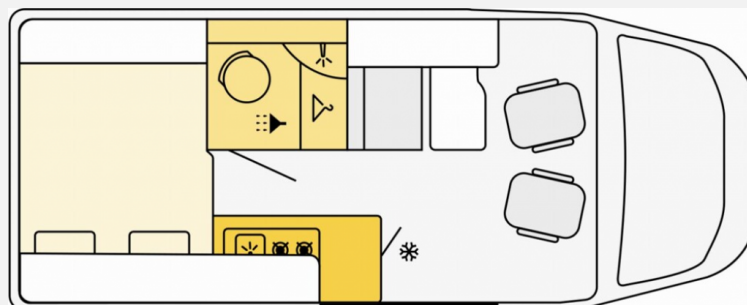

Exposé

Etrusco Camper Van 600 DB

62.490,- €

MwSt. ausweisbar

Fahrzeug

Grundriss

Technische Daten

Modell-/Baujahr	2024
Leistung	103 KW / 140 PS
km Stand	80 km
Basisfahrzeug	Fiat Ducato
Getriebe	Schaltgetriebe
Anzahl Schlafplätze	2
Gesamtlänge	599 cm
Gesamtbreite	205 cm
Höhe	270 cm
Aufbauart	Campervan
Masse in fahrber. Zustand	3008 kg
techn. zul. Gesamtmasse	3500 kg
Zuladung	492 kg
Sitze mit Gurt	4
Radstand	404 cm
Kraftstoff	Diesel
Steckdosen 230V	3
Steckdosen 12V	1
	Doppel-/franz. Bett

Beschreibung

- Fahrgestell Heavy 3.500 kg
- FIAT 16" Alufelgen bicolor Heavy Chassis
- Complete Selection mit Schaltgetriebe (Chassis Paket, Chassis Design Paket, Komfort Paket, type X, Multimedia Paket Compact, FIAT 16" Alufelgen schwarz matt Light Chassis, Rahmenfenster, Vorbereitung Solaranlage, Vorbereitung für Rückfahrkamera, Markise (manuell), 4,00 m, Gehäuse in anthrazit, Wohnwelt Emilia)
- Schlafdach schwarz
- ca. 80 Überführungskilometer