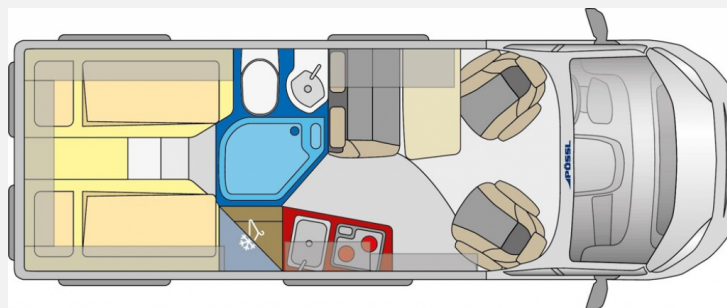

Exposé

Pössl Roadcruiser Citroen 165 PS

59.880,- €

Differenzbesteuerung gemäß §25a

Fahrzeug

Grundriss