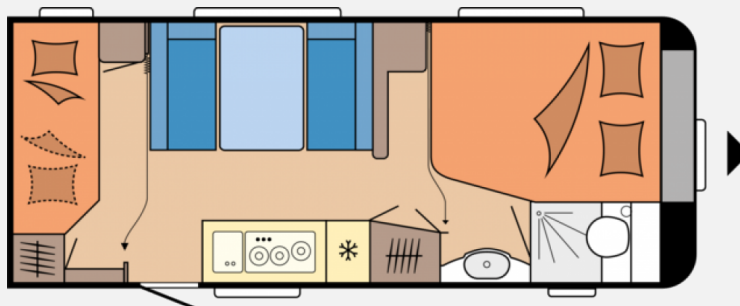

Exposé

Hobby De Luxe 560 KMFe Garagenklappe unter Etagenbett

**30.270,- €**

MwSt. ausweisbar

Fahrzeug

Grundriss

**Technische Daten**

<b>Modell-/Baujahr</b>	2024
<b>Anzahl der Achsen</b>	1
<b>Anzahl Schlafplätze</b>	3
<b>Gesamtlänge</b>	752 cm
<b>Gesamtbreite</b>	250 cm
<b>Höhe</b>	264 cm
<b>Innenhöhe</b>	195 cm
<b>Umlaufmaß</b>	1012 cm
<b>Aufbaulänge</b>	635 cm
<b>Masse in fahrber. Zustand</b>	1455 kg
<b>techn. zul. Gesamtmasse</b>	1700 kg
<b>Auflastung</b>	2000 kg
<b>Infrastruktur</b>	Küche WC
<b>Liegeflächen</b>	Bug (195x157/ 128) Heck (198x112)
<b>Steckdosen 230V</b>	6
<b>Farbe</b>	weiß
	Mittelsitzgruppe
	Doppel-/franz. Bett, Etagenbett