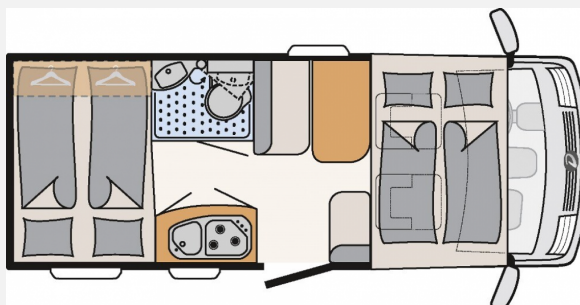

## Dethleffs Globebus I 1

**48.900,- €**

Differenzbesteuerung gemäß §25a

Fahrzeug

Grundriss

Technische Daten

<b>Modell-/Baujahr</b>	2016
<b>Leistung</b>	96 KW / 130 PS
<b>km Stand</b>	97500 km
<b>Schadstoffklasse/-norm</b>	Euro 5
<b>Basisfahrzeug</b>	Fiat Ducato
<b>Motordetails</b>	2,3 MJET
<b>Getriebe</b>	Schaltgetriebe
<b>Anzahl Schlafplätze</b>	4
<b>Gesamtlänge</b>	600 cm
<b>Gesamtbreite</b>	215 cm
<b>Höhe</b>	262 cm
<b>Aufbauart</b>	Integriert
<b>Masse in fahrber. Zustand</b>	2707 kg
<b>techn. zul. Gesamtmasse</b>	3499 kg
<b>Zuladung</b>	792 kg
<b>Sitze mit Gurt</b>	4
<b>Radstand</b>	345 cm
<b>Anhängerlast (gebremst)</b>	2000 kg
<b>Anhängerlast (ungebremst)</b>	750 kg
<b>Kraftstoff</b>	Diesel
<b>Heizung</b>	Combi 6
<b>Kühlschrankschrankvolumen</b>	90.00 l
<b>Gefriervolumen</b>	8.00 l
<b>Wasservorrat</b>	114 l
<b>Abwassertankvolumen</b>	90 l
<b>Ladegerät</b>	18.00 A
<b>Batterie</b>	95.00 Ah
<b>Polster</b>	Solana
<b>Steckdosen 230V</b>	4
<b>Steckdosen 12V</b>	2
	Doppel-/franz. Bett, Alkoven/Hubbett

**Beschreibung**

- FI 36,5Lig2.3 130PS
- Wohnwelt 179 Solana, Mj14
- GB I Active Ausstattung (Fiat Ducato 2,3 I, 130 PS, Heckabsenkung mit Garage (nicht I1), 2. Serviceklappe links (nicht I1 und I2), Automatische Klimaanlage, Tempomat, Beifahrerairbag, Fahrerairbag, Radvollblenden, Radiovorbereitung mit Soundpaket, Heki III, Bord Control Panel Luxus, Beleuchtung indirekt, Fahrerhaustüre links)
- Umschaltanlage Duo Control
- Fahrradhalter für 4 Fahrräder
- Markise Omnistor 4,0 m
- Radio 2 DIN
- Rückfahrkamera