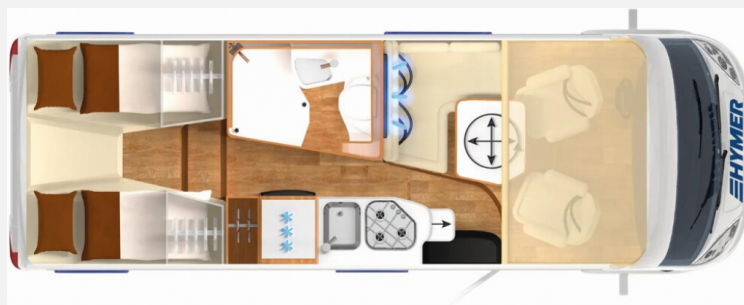

Exposé

Hymer Exsis-i Pure 580

104.900,- €

MwSt. ausweisbar

Fahrzeug

Grundriss

Technische Daten

Modell-/Baujahr	2024
Leistung	103 KW / 140 PS
Basisfahrzeug	Fiat Ducato
Getriebe	Automatik
Anzahl Schlafplätze	4
Gesamtlänge	699 cm
Gesamtbreite	222 cm
Aufbauart	Integriert
Masse in fahrber. Zustand	3209 kg
techn. zul. Gesamtmasse	3500 kg
Zuladung	291 kg
Sitze mit Gurt	4
Radstand	380 cm
Anhängerlast (gebremst)	2000 kg
Kraftstoff	Diesel
Heizung	Truma Combi 6
Polster	Korfu
	Einzelbett, Alkoven/Hubbett

Beschreibung

- Volldigitales Cockpit mit integriertem 7" Display
- 9G Wandlerautomatik
- 90 l Kraftstofftank
- Lenkrad und Schaltknäuf in Leder
- Halogen Nebelscheinwerfer
- Elektrische Parkbremse
- 16" Ganzjahresbereifung (mit Schneeflockensymbol)
- Stoffkombination Korfu
- Komfort-Eingangstür mit Fenster, Verdunklungsrollo, integriertem Mülleimer und 2-fach Verriegelung
- HYMER Panorama-Kurbeldachlüfter 80 x 50 cm, doppeltverglast im Heck
- Markise, Gehäuse weiß, 450 x 250 cm
- Sicherheitsschloss für Fahrertür und Wohnraum-Eingangstür
- Schlafsystem mit Tellerfederrost für Heckbett(en)
- Außendusche in der Garage
- Zweite Aufbauakku (95 Ah AGM) inkl. Zusatzlader 18 A
- Gassteckdose außen mit Absperrhahn
- Gasfilter für automatische Gasflaschenumschaltanlage
- Automatische Gasflaschenumschaltanlage mit Crash Sensor und EisEx
- Ambiente-Beleuchtung
- Multimedia-Navigationssystem mit 9" Touchscreen inkl. Reisemobilsoftware, DAB+, Apple Car Play, Google Android Auto, Rückfahr-/ Servicekamera, Rückspiegelfunktion sowie HYMER Smart Control
- 32" Smart-LED-TV mit integrierten Lautsprechern, Fernbedienung, DVD-Laufwerk, HYMER Smart-Multimedia-System mit Bluetooth (DVB-T/C, DVB-S2) inkl. Receiver
- TV-Halter Wohnraum-32"
- Zusatzpolster zwischen den Längseinzelbetten mit Aufstiegsleiter
- Bettenbau für Komfort L-Sitzgruppe inkl. Zusatzpolster und absenkbarem Tisch unter Einbeziehung des Fahrersitzes