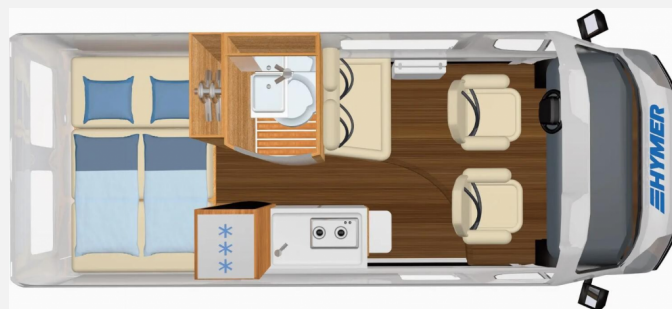

Grundriss

Technische Daten

Modell-/Baujahr	2024
Leistung	132 KW / 180 PS
Umweltplakette	grün
Schadstoffklasse/-norm	Euro VI
Basisfahrzeug	Fiat Ducato
Motordetails	2,2 Multijet
Getriebe	Automatik
Anzahl Schlafplätze	4
Gesamtlänge	599 cm
Gesamtbreite	208 cm
Höhe	260 cm
Innenhöhe	190 cm
Aufbauart	Campervan
Masse in fahrber. Zustand	3288 kg
techn. zul. Gesamtmasse	4000 kg
Zuladung	712 kg
Infrastruktur	WC
Sitze mit Gurt	4
Anhängerlast (gebremst)	2000 kg
Kraftstoff	Diesel
Heizung	Truma Combi DE
Kühlschranksvolumen	90 l
Gefriervolumen	6 l
Wasservorrat	110 l
Wasservorrat (inkl Boiler)	11 l
Abwassertankvolumen	95 l
Batterie	95 Ah
Polster	Moreno Leder
Steckdosen 230V	5
Steckdosen 12V	1
Steckdosen USB	6
	Mittelsitzgruppe
	Doppel-/franz. Bett, Aufstelldach (Doppelbett)