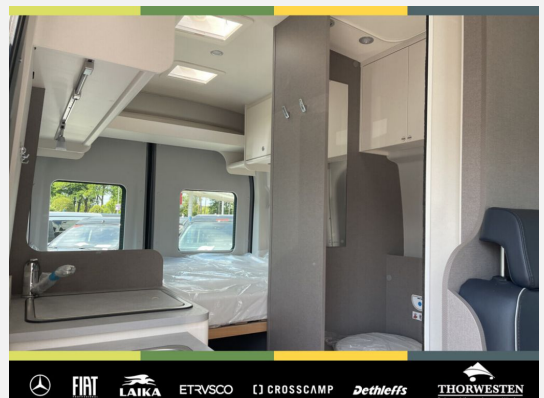

Ausstattung

- Lederlenkrad, Servolenkung, Tempomat, Multifunktionslenkrad, Zentralverriegelung, Rußpartikelfilter
- Markise
- Android Auto, Apple CarPlay, Rückfahrkamera
- Radio, Radio DAB, Kompressor Kühlschrank, WC

Bilder