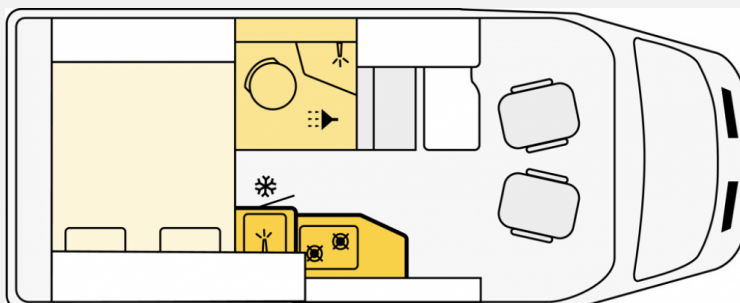

## Etrusco CV Ford 600 DF

**53.990,- €**

MwSt. ausweisbar

Fahrzeug

Grundriss

**Technische Daten**

<b>Modell-/Baujahr</b>	2023
<b>Leistung</b>	96 KW / 130 PS
<b>Schadstoffklasse/-norm</b>	Euro 6d
<b>Basisfahrzeug</b>	Ford Transit
<b>Getriebe</b>	Schaltgetriebe
<b>Anzahl Schlafplätze</b>	2
<b>Gesamtlänge</b>	598 cm
<b>Gesamtbreite</b>	206 cm
<b>Höhe</b>	284 cm
<b>Aufbauart</b>	Campervan
<b>Masse in fahrber. Zustand</b>	2866 kg
<b>techn. zul. Gesamtmasse</b>	3500 kg
<b>Zuladung</b>	634 kg
<b>Sitze mit Gurt</b>	4
<b>Radstand</b>	375 cm
<b>Anhängerlast (gebremst)</b>	2500 kg
<b>Anhängerlast (ungebremst)</b>	750 kg
<b>Kraftstoff</b>	Diesel
<b>Polster</b>	Elba
<b>Steckdosen 230V</b>	3
<b>Steckdosen 12V</b>	1
	TÜV neu
	Doppel-/franz. Bett