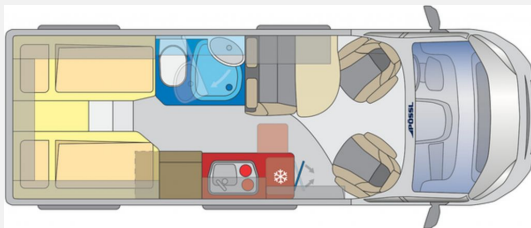

Beschreibung

- Auflastung 3,5t Light auf 3,5t Maxi
- Schwarz met.
- Holzdekor Palisander
- Wohnwelt Samba
- All-In-Paket Pössl / Globecar (Klimaautomatik, Captain Chair drehbar, Induktives Laden, Lackierte Stoßfänger/ Radlaufverbreiterungen (light/heavy), Alufelgen, Lederlenkrad, Radiovorbereitung inkl. Lautsprecher, DAB Antenne, Cup-Holder, Digitales Cockpit, Nebelscheinwerfer, Techno Trim Armaturenbrett, Lenkrad mit Bedienelementen, Spiegel elektr. verstell- und beheizbar, USB Ladeanschluss, Verdunkelung Fahrerhaus (nicht Concorde Compact), Ladebooster)
- 8-Gang Automatikgetriebe
- LED-Scheinwerfer
- Regen- und Lichtsensoren
- Zweiter Funkschlüssel
- Isofix Kindersitzbefestigung
- Tisch mit Ausdrehteil
- Zusätzlicher Steckdosensatz 230V/USB
- Truma Bedienteil iNet X
- Gas - Duo Control CS
- Winterpaket
- Fenster - Hecktüren mit Rollos
- Fenster - Toiraum
- Schließhilfe Softlock für seitliche Schiebetür

Irrtümer und Änderungen vorbehalten

Ausstattung

- Multifunktionslenkrad, Lederlenkrad, Zentralverriegelung, ABS, ESP, Regensensor, Servolenkung, Tempomat, Rußpartikelfilter
- Klimaautomatik
- Kompressor-Kühlschrank
- Lichtsensor
- Isofix, Kompressor Kühlschrank, WC

Irrtümer und Änderungen vorbehalten

Bilder