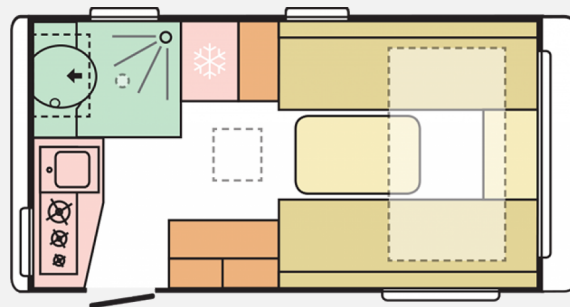

Exposé

Adria Action 391 LH Sport

25.146,- €

MwSt. ausweisbar

Fahrzeug

Grundriss

Technische Daten

Modell-/Baujahr	2025
Anzahl der Achsen	1
Anzahl Schlafplätze	3
Gesamtlänge	597 cm
Gesamtbreite	220 cm
Höhe	255 cm
Innenhöhe	195 cm
Aufbaulänge	431 cm
Masse in fahrber. Zustand	1120 kg
techn. zul. Gesamtmasse	1300 kg
Zuladung	180 kg
Infrastruktur	Küche WC
Liegeflächen	Bug (200x65) Bug (200x65) Bug (180x65)
Heizung	Truma Vario-Heat mit Truma Therme
Kühlschrankvolumen	140 l
Wasservorrat	40 l
Abwassertankvolumen	20 l
Polster	Brunello Black
Farbe	weiß
	Face-to-Face Sitzgruppe
	Doppelbett quer

Beschreibung

- Standardpolster "Brunello Black"
- Paket SPORT (Semi-Offroad-Fahrgestelle mit erhöhter Bodenfreiheit, 16 Zoll Leichtmetallfelgen, Außenhöhe +10cm)
- TÜV, Brief und Transport

Gerne nehmen wir Ihr Fahrzeug in Zahlung. Finanzierung leicht möglich. Fragen Sie nach unseren günstigen Konditionen!