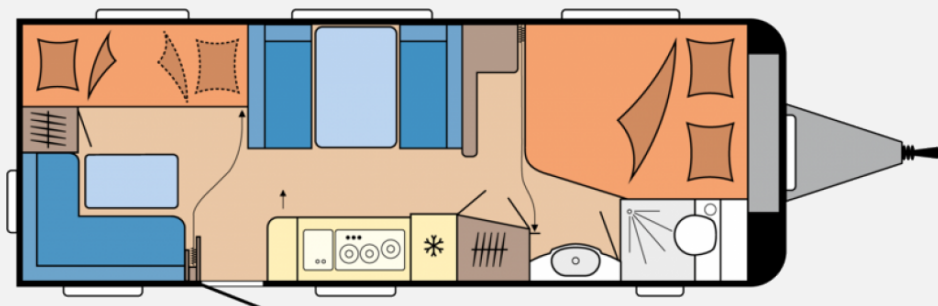

## Hobby Excellent Edition 650 KMFe

**35.290,- €**

MwSt. ausweisbar

Fahrzeug

Grundriss

**Technische Daten**

<b>Modell-/Baujahr</b>	2025
<b>Anzahl der Achsen</b>	2
<b>Anzahl Schlafplätze</b>	5
<b>Gesamtlänge</b>	833 cm
<b>Gesamtbreite</b>	250 cm
<b>Höhe</b>	262 cm
<b>Innenhöhe</b>	195 cm
<b>Umlaufmaß</b>	1092 cm
<b>Aufbaulänge</b>	716 cm
<b>Masse in fahrber. Zustand</b>	1648 kg
<b>techn. zul. Gesamtmasse</b>	2200 kg
<b>Zuladung</b>	552 kg
<b>Liegeflächen</b>	Bug (195 x 157 / 128) Etagenbett (2 x 70 x 185) Mitte (210 x 113)
<b>Heizung</b>	Truma Combi 6
<b>Kühlschrankvolumen</b>	133 l
<b>Wasservorrat</b>	47 l
<b>Abwassertankvolumen</b>	23,5 l
	Mittelsitzgruppe
	Etagenbett, Doppel-/franz. Bett

## Beschreibung

Der neue Hobby Excellent Edition 650 KMFe Modell 2025 ist ein Wohnwagen für die ganze Familie mit Etagenbetten, französischem Bett, Mittelsitzgruppe, Seitensitzgruppe und Küchenzeile.

Natürlich hat auch diese Baureihe wieder die umfangreiche Grundausstattung wie Antischlingerkupplung, Auflaufbremssystem mit automatischer Bremsnachstellung, Fliegenschutztür im Eingang, Verdunkelung und Fliegenschutz an allen Fenstern und Dachhauben, tolles Beleuchtungskonzept, PVC-Bodenbelag strapazierfähig und pflegeleicht, viele Staukästen mit Soft-Close Scharnieren, Winterrückenlehnen, TV-Kabelverlegung, Slim-Tower uvm.