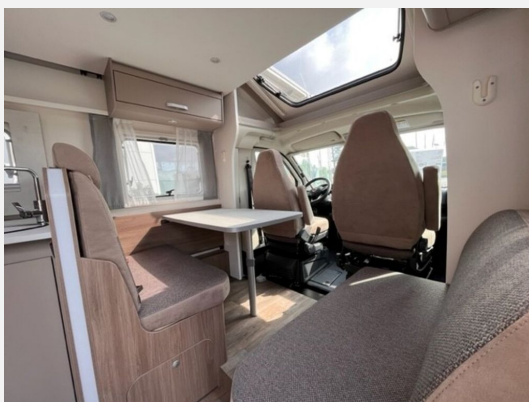

- pro+ Paket (Basic Paket, Style Paket, Chassisfarbe weiß Stoßfänger lackiert, 16" Alufelgen, Kaltverdarkelung Fahrerhaus, Fenster in Fronthaube, Großer Kühlschrank 156 l mit separatem Frosterfach 29 l, Abwassertank isoliert, Markise 4,5 m, TV Paket (22" Flachbildschirm + Halter, Satantenne Flatsat Classic 65), Rahmenfenster, Design Applikation Heck, 2. Außenstauraumklappe (Größe modellabhängig), Beklebung pro+)
- Automatische Klimaanlage inkl. Handy Ladegerät (induktiv)
- Traction+
- Dieseltank 90 l
- Chassis Safety Paket (Bremsassistent mit Fußgänger- und Fahrradfahrer Erkennung, Spurhalteassistent, Regen- und Lichtsensor, Verkehrszeichen- und Fernlichterkennung)
- Bettenumbau Einzelbett zu Doppelbett
- Hubbett mit Klima-Plux Elementen
- Holzrost in der Dusche
- Kabelvorbereitung für Solaranlage
- *Aktion 2025 inklusive*

Im Internet gemachte Angaben sind unverbindlich und stellen keine zugesicherten Eigenschaften dar.

Der Verkäufer haftet nicht für Irrtümer, Eingabefehler und Daten, Übermittlungsfehler. Änderungen und Zwischenverkauf vorbehalten.

www.duerrwang.de

Irrtümer und Änderungen vorbehalten

Ausstattung

- Fernlichtassistent, Spurhalteassistent, Verkehrszeichenerkennung, Regensensor, Servolenkung, Tempomat, Rußpartikelfilter
- Markise
- Rückfahrkamera, TV
- Lichtsensor
- Sat-Antenne, WC

Irrtümer und Änderungen vorbehalten

Bilder