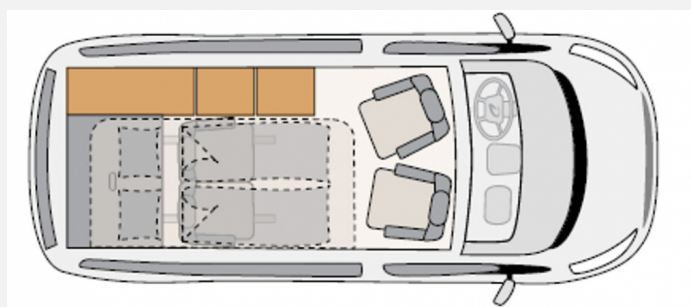

## Dethleffs Globevan CAMP ONE

**45.459,- €**

MwSt. ausweisbar

Fahrzeug

Grundriss

Technische Daten

<b>Modell-/Baujahr</b>	2022
<b>Erstzulassung</b>	05/2023
<b>Leistung</b>	96 KW / 130 PS
<b>km Stand</b>	13100 km
<b>Schadstoffklasse/-norm</b>	Euro 6
<b>Basisfahrzeug</b>	Ford Transit Custom
<b>Motordetails</b>	2,0 l Eco Blue
<b>Getriebe</b>	Schaltgetriebe
<b>Anzahl Schlafplätze</b>	4
<b>Gesamtlänge</b>	497 cm
<b>Gesamtbreite</b>	229 cm
<b>Aufbauart</b>	Campervan
<b>Masse in fahrber. Zustand</b>	2519 kg
<b>techn. zul. Gesamtmasse</b>	3190 kg
<b>Zuladung</b>	671 kg
<b>Sitze mit Gurt</b>	4
<b>Anhängerlast (gebremst)</b>	2500 kg
<b>Anhängerlast (ungebremst)</b>	750 kg
<b>Kraftstoff</b>	Diesel
<b>Heizung</b>	Diesel-Standheizung
<b>Polster</b>	Ebony
	TÜV neu