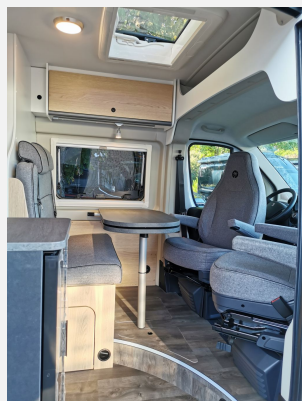

Caravanzeit

- 2-Flammkocher, Kompressor-Kühlschrank, Kompressorkühlschrank 84 l, Geräumige Schubkästen mit Servo-Soft im Küchenblock, Ergonomisch angeordnete Küche mit großzügiger Arbeitsfläche, Wassertank 100 l, Abwassertank 90 l, LED-Lichtrohre, Einhängelleiste, 2-Flamm Gaskocher mit elektrischer Zündung und Glasabdeckung, Abstellfläche hinter Kocher
- Cassetten-Toilette, Dusche
- Gasflaschenkasten für: 2x11 kg Fl.

Dieses Angebot ist freibleibend. Irrtum und Zwischenverkauf vorbehalten.

Bilder