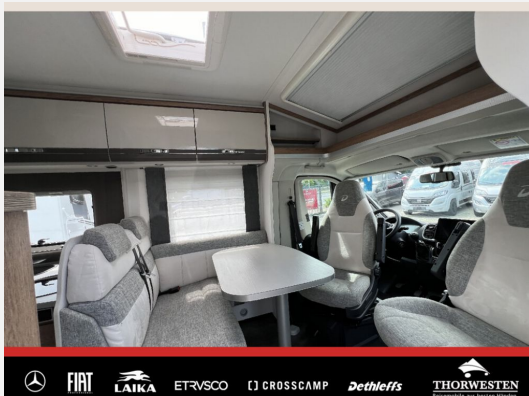

Ausstattung

- Lederlenkrad, Servolenkung, Tempomat, Multifunktionslenkrad, Zentralverriegelung, Rußpartikelfilter
- GFK-Dach, Heckgarage, Markise
- Android Auto, Apple CarPlay, Navigationssystem, Rückfahrkamera, TV
- Radio, Radio DAB, Sat-Antenne, WC, Bettverbreiterung, Gas-Anschluss, Fahrradträger

Bilder