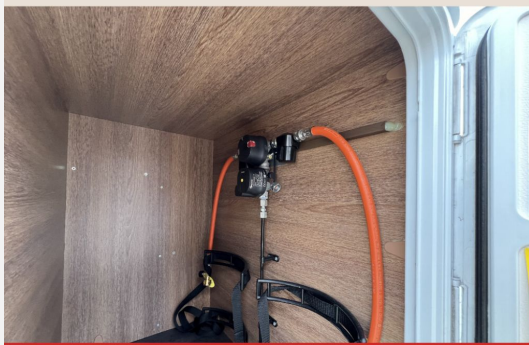

Verkäufer

Reisemobile Thorwesten
Herr Maik Tillmann
Bielefelder Str. 10
33758 Schloß Holte-Stukenbrock

☎ 05207/9109-191

FAX 05207/9109-193

✉ caraworld@transfer.syscara.com