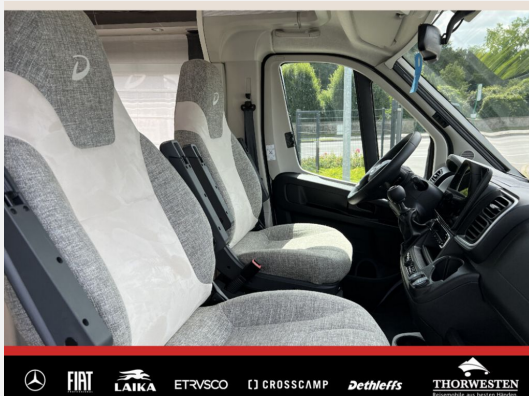

Ausstattung

- Lederlenkrad, Servolenkung, Tempomat, Multifunktionslenkrad, Zentralverriegelung, Rußpartikelfilter
- GFK-Dach, Heckgarage, Markise
- Android Auto, Apple CarPlay, Navigationssystem, Rückfahrkamera, TV
- Radio, Radio DAB, Sat-Antenne, WC, Bettverbreiterung, Gas-Anschluss, Fahrradträger

Bilder