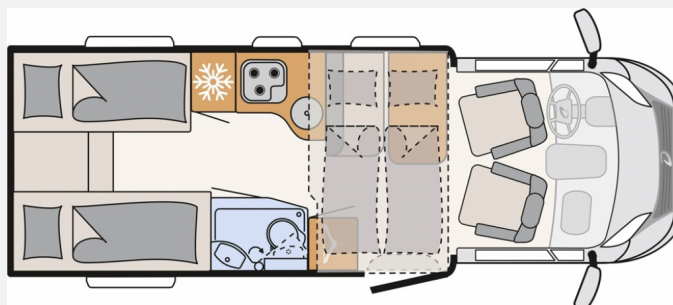

Exposé

Dethleffs Trend T 6717 EB

64.990,- €

Differenzbesteuerung gemäß §25a

Fahrzeug

Grundriss

Technische Daten

Modell-/Baujahr	2022
Leistung	103 KW / 140 PS
km Stand	21250 km
Schadstoffklasse/-norm	Euro 6d-Temp
Basisfahrzeug	Fiat Ducato
Motordetails	120 MultiJet 3
Getriebe	Schaltgetriebe
Anzahl Schlafplätze	2
Gesamtlänge	696 cm
Gesamtbreite	233 cm
Höhe	294 cm
Aufbauart	Teilintegriert
Masse in fahrber. Zustand	2934 kg
techn. zul. Gesamtmasse	3499 kg
Zuladung	565 kg
Sitze mit Gurt	4
Radstand	380 cm
Anhängerlast (gebremst)	2000 kg
Anhängerlast (ungebremst)	750 kg
Kraftstoff	Diesel
Polster	Torcello
Steckdosen 230V	8
Steckdosen 12V	1
	TÜV neu
	Einzelbett

- 10" DAB+ Naviceiver inkl. Wireless Apple CarPlay & Android Auto, Navigation und Lenkradfernbedienung
- Digitaler Tacho mit digitalen Anzeigen und großem 7" Display

Family-Paket

- Ausstellfenster in der T-Haube
- Wohnraumbür mit Fenster inkl. Verdunkelung und Zentralverriegelung inkl. Fahrerhaustür
- Fliegengitter-Aufbautür
- Höhe- und Neigeverstellung und Doppellarmlehnen für Fahrer- und Beifahrersitz
- Verdunklungsjalousien im Fahrerhaus
- Panorama-Dachhaube 70 x 50 cm im Wohnraum
- Vorzeltleuchte 12 V
- Radioantenne DAB+ im rechten Außenspiegel integriert
- Vorbereitung für Radiosystem inkl. Soundpaket im Fahrerhaus

Design-Paket Trend

- Gemütliche L-Sitzgruppe mit freistehendem starren Tischfuß und 2 integrierte 3-Punkt-Gurte
- Steckdosen und Schalter in Bicolor
- Beleuchtete Gurtbankverkleidung
- Hinterleuchteter Chromgriff im Eingangsbereich
- Neu gestalteter Küchenbereich (Küchenrückwand hinterleuchtet, indirekt beleuchtete Küchenarbeitsplatte, Griff und Handtuchhalter in Chrom)
- Duschkonsole in schwarz und Badaccessoires